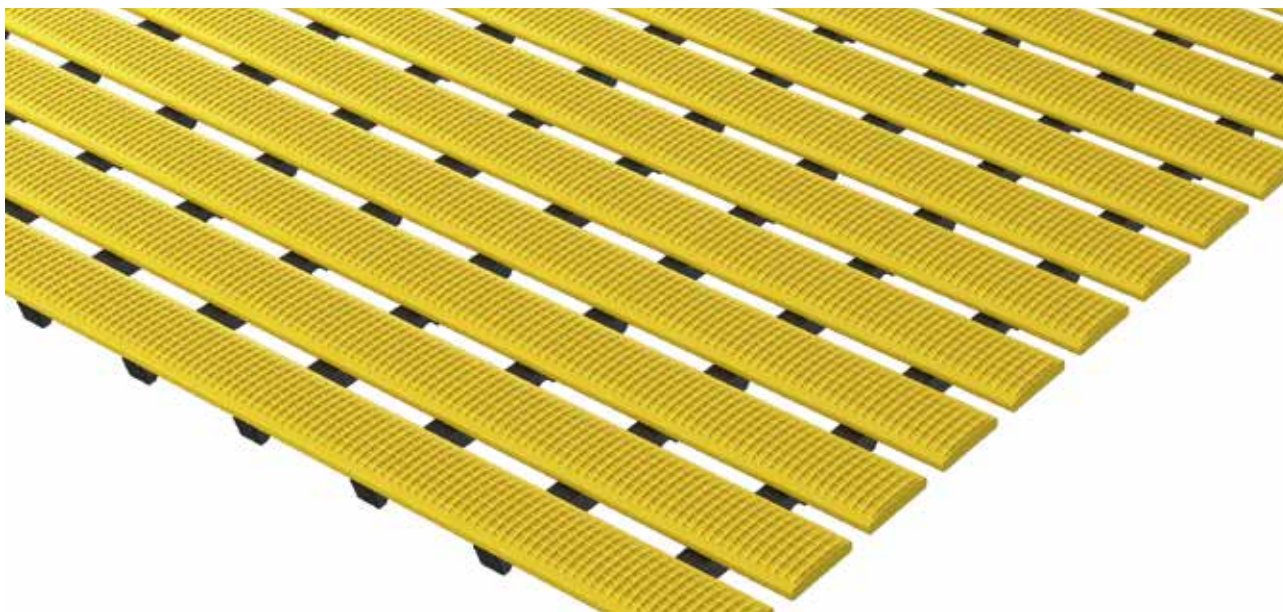

## type 600

### beschrijving

oprolbare, aan alle zijden onderspoelbare hygiënische mat voor opliggende toepassing.

Slipvastheid volgens DIN 51097 classificatieniveau C, hellingshoek  $\geq 24^\circ$