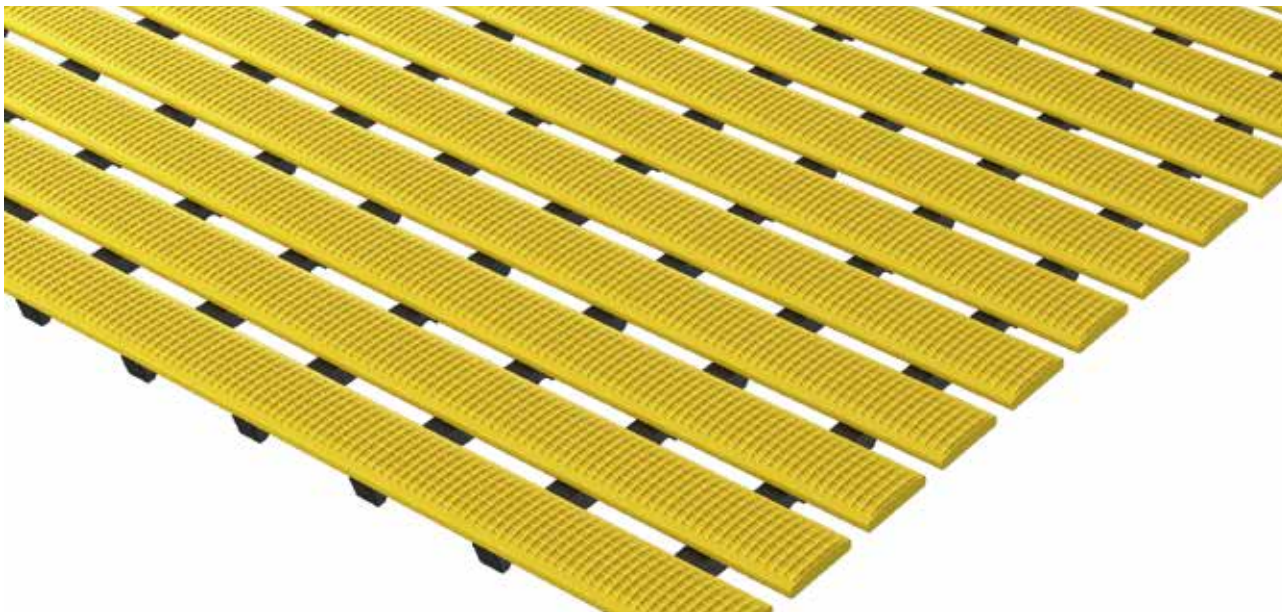

## Typ 600

### Beschreibung

Aufrollbare, allseitig unterspülbare und hygienisch optimale Matte für die aufliegende Verlegung

## Typ 600

<b>Material</b>	Oberleisten aus profiliertem, hochschlagzähem Hart-PVC, Unterleiste aus schwarzem Weich-PVC, fest verschweißt  Vollkommen korrosionsfrei, chlor-, see- und heilwasserbeständig
<b>Höhe (mm)</b>	12
<b>Rutschsicherheit</b>	rutschsicher nach DIN 51097, Klassifizierungsstufe C - geprüft vom Institut der Säurefließner-Vereinigung
<b>Bemerkung</b>	Hinweis: Hygienematten sind nur bedingt für eine Unterwasserverlegung geeignet!
<b>Zuschnitt</b>	max. 2000 mm
<b>Einsatzbereiche</b>	Hallen- und Freibäder Erlebnis- und Thermalbäder Sportstätten Schulen Saunen Kur- und Krankenhäuser Hotels Duschanlagen