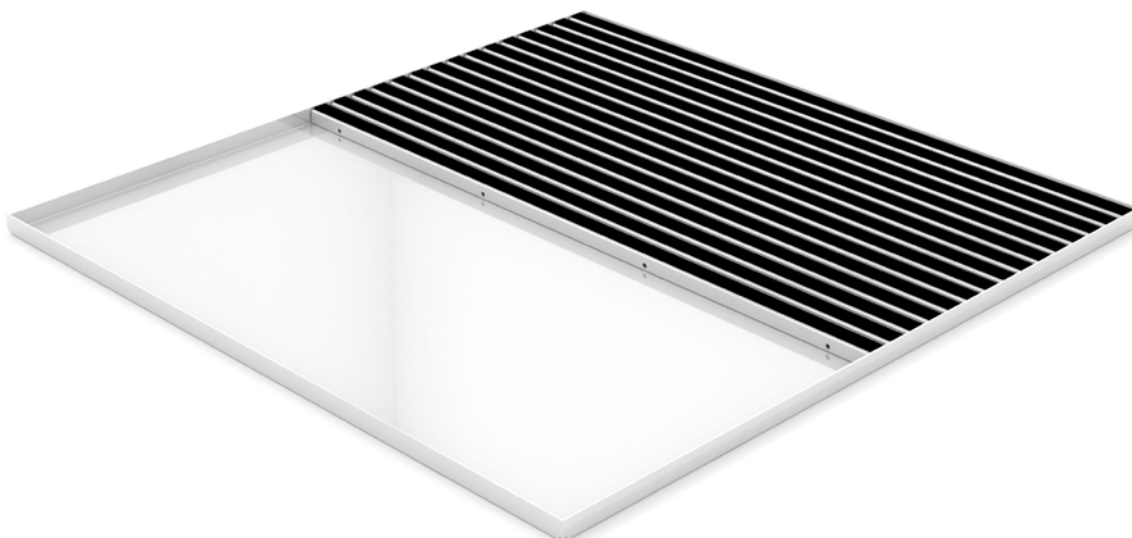

emco zbiralna posoda za umazanijo

tip 5522CN

Za suvereno obvladovanje povečanega nabiranja umazanije na močno obiskanih vhodnih območjih so nujna lovilna korita emco za umazanijo. V kombinaciji z ustreznim vhodnim predpražnikom emco tvorijo zaprt sistem, ki zmanjšuje vdor umazanije in ščiti nadaljnje talne obloge.

opis

Lovilne kadi za umazanijo so razvite za večjo absorpcijo umazanije, da se ujemajo z vhodnimi predpražniki emco DIPLOMAT in emco MARSCHALL.

zunaj (cona 1)

Notranja
in zunanja
območja
(pokrita, cona
1+2)

cestni prah,
lasje, pesek,
pepel, tek-
stilna vlakna,
manjši listi in
vejice, grob
pesek, manjši
gramoz.

moker cestni
prah, peščene
usedline, prah
itd.

emco zbiralna posoda za umazanijo

tip 5522CN

Primerno za	DIPLOMAT 22 MARSCHALL 22 Na voljo tudi za velike različice
sestavljanje	Komplet lovilne kadi za umazanijo se lahko sestoji iz ene same kadi ali več kadi, ki se razlikujejo po širini in globini in so postavljene druga poleg druge v modularni zasnovi. Glede na vizualne in funkcionalne vidike je vhodni predpražnik izdelan v enaki velikosti z robom okvirja.

material	Inox (V2A), vododporno spojen, gladka površina za enostavno čiščenje.
dodatni podatki	Nosilec za predpražnik je integriran v banjo.
večje izmere	Na licu mesta se več delov kadi položi drug poleg drugega, da se oblikuje sistem.
odtok	Pri tej vrsti kadi ni naprave za odvajanje vode.
skupna višina banje	24mm
max. dolžina banje enodelno (mm)	1300