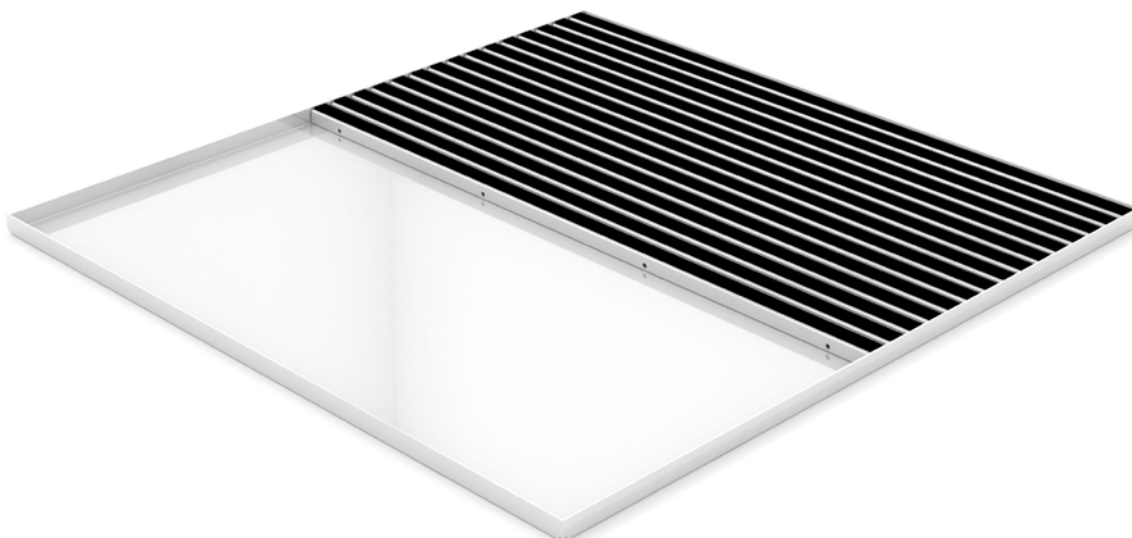

emco zbiralna posoda za umazanijo

tip 5517CN

Za suvereno obvladovanje povečanega nabiranja umazanije na močno obiskanih vhodnih območjih so nujna lovilna korita emco za umazanijo. V kombinaciji z ustreznim vhodnim predpražnikom emco tvorijo zaprt sistem, ki zmanjšuje vdor umazanije in ščiti nadaljnje talne obloge.

opis

Lovilne kadi za umazanijo so razvite za večjo absorpcijo umazanije, da se ujemajo z vhodnimi predpražniki emco DIPLOMAT in emco MARSCHALL.

zunaj (cona 1)

Notranja
in zunanja
območja
(pokrita, cona
1+2)

cestni prah,
lasje, pesek,
pepel, tek-
stilna vlakna,
manjši listi in
vejice, grob
pesek, manjši
gramoz.

moker cestni
prah, peščene
usedline, prah
itd.

emco zbiralna posoda za umazanijo

tip 5517CN

Primerno za	DIPLOMAT 17 MARSCHALL 17 Na voljo tudi za velike različice
sestavljanje	Komplet lovilne kadi za umazanijo se lahko sestoji iz ene same kadi ali več kadi, ki se razlikujejo po širini in globini in so postavljene druga poleg druge v modularni zasnovi. Glede na vizualne in funkcionalne vidike je vhodni predpražnik izdelan v enaki velikosti z robom okvirja.

material	Inox (V2A), vododporno spojen, gladka površina za enostavno čiščenje.
dodatni podatki	Nosilec za predpražnik je integriran v banjo.
večje izmere	Na licu mesta se več delov kadi položi drug poleg drugega, da se oblikuje sistem.
odtok	Pri tej vrsti kadi ni naprave za odvajanje vode.
skupna višina banje	19mm
max. dolžina banje enodelno (mm)	1300