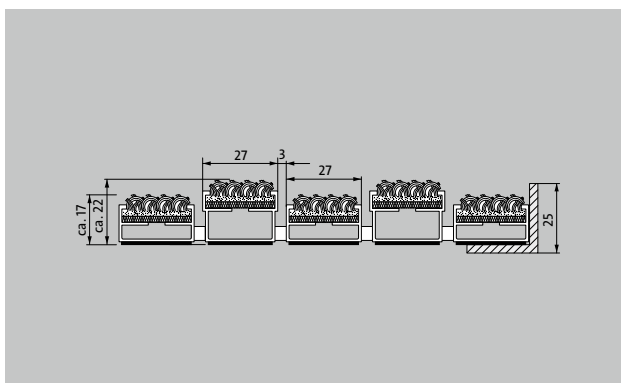

### Описание

Тактильная направляющая система для слепых в контрастном цвете, с различной высотой профилей, расположенных по направлению движения, помогает слепым и слабовидящим людям найти двери, лестницы, лифты и т.д., а также ориентироваться в помещениях. Идеальный указатель пути в здание с чистящим эффектом. Система предупреждает также о препятствиях и опасных местах. Напольная направляющая система помогает ориентироваться в пространстве также и здоровым людям. В качестве опции поставляются зона предупреждения и окрашенные алюминиевые профили.

## тип 522 TLS R

<b>высота (мм)</b>	22
<b>Проезд роликов и колесного транспорта</b>	детские коляски Ручная тележка Инвалидные коляски продуктовые тележки транспортные тележки
<b>Стандартное расстояние между профилями (мм)</b>	3, резиновые распорки
<b>Соединение</b>	с резьбовой штангой
<b>Макс. ширина/ длина профиля, цельная (мм):</b>	3000
<b>Ширина профиля (мм)</b>	27,5
<b>Поставляемая ширина (мм)</b>	205, 264, 322, 381, 440, 499, 558 (alle Angaben in mm)
<b>Глубина/направление движения, цельная (мм):</b>	3000
<b>Вес (кг/м<sup>2</sup>)</b>	9,6
<b>Деление покрытия по заводским нормам или по запросу заказчика</b>	при длине профиля от 3000 мм или макс. весе покрытия 45 кг
<b>Несущий профиль</b>	из крутильно-жесткого алюминия с шумоизоляционными накладками с нижней стороны. Профили в зоне тактильной направляющей системы имеют чередующийся перепад по высоте. Алюминиевые профили белого и черного цвета.
<b>Рабочая поверхность</b>	Износ- и погодостойкие ворсовые вставки.