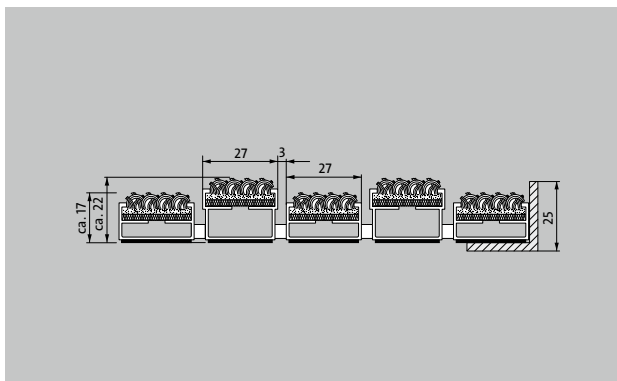

## type 522 TLS R

**1** **2** **3** Binnen en buiten  
(overdekt, zone 1+2)

De emco entreemat als richtingsaanwijzer voor blinden en slechtzienden.

### beschrijving

Het emco gids-systeem voor de visueel beperkte is hét nieuwe systeem dat door middel van verschillende kleuren, verschillende profielhoogtes en een afwisseling tussen haaks op de looprichting en parallel aan de looprichting liggende profielen blinden en slechtzienden helpt om deuren, trappen en liften te vinden. Kortom helpt het mensen met een beperkt gezichtsvermogen zich te oriënteren in grotere ruimtes. Bovendien geeft het gids-systeem gevaar en obstakels aan. Door middel van bovenstaande kenmerken biedt het daarnaast hulp bij de oriëntatie van mensen zonder visuele beperking. Eventueel te leveren met signalen op de ondergrond en geannodiseerde profielen.

## type 522 TLS R

<b>ca. hoogte (mm)</b>	22
<b>berijdbaarheid</b>	kinderwagen Steekwagen rolstoel winkelwagens transportkarretjes
<b>standaard profielafstand ca. (mm)</b>	3 mm afstandhouder van rubber
<b>verbinding</b>	Starre verbinding
<b>Max. breedte uit één deel (mm)</b>	3000
<b>profielbreedte (mm)</b>	27.5
<b>In de volgende breedtes toepasbaar (mm)</b>	205, 264, 322, 381, 440, 499, 558 (alle Angaben in mm)
<b>Max. looplengte uit één deel (mm)</b>	3000
<b>gewicht (kg/m<sup>2</sup>)</b>	9,6
<b>Mattendeling conform voorschriften of conform wens van de klant</b>	tot een profiellengte van 3000 mm of een maximaal gewicht van 45 kg.
<b>draagprofielen</b>	uit slijtvast, gelakt aluminium met aan de onderzijde geluiddempende stroken. De profielen zijn in twee hoogtes verkrijgbaar: 17 en 22 mm. De aluminium profielen zijn in het wit of zwart leverbaar.
<b>loopvlak</b>	geïntegreerde, slijtvaste, verrottingsvaste tapijstroken.
<b>brandgedrag</b>	De ruwharige tapijstroominlage in de kleur lichtgrijs en antraciet is (tegen meerprijs) leverbaar in de brandklasse Cfl-s1, conform EN 13501.