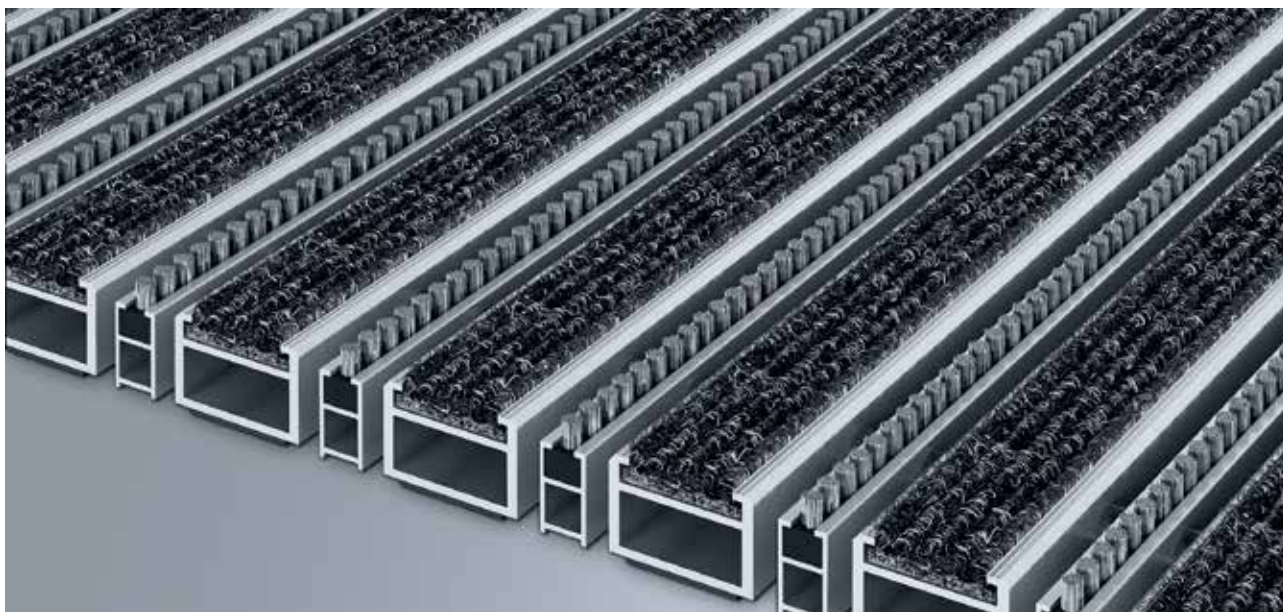

# Emco MARSCHALL Original s kobercovou vložkou a kartáčovou lištou

## Typ 522 SRB

Originální vstupní rohož se zdařilou vložkou z hrubého ryosu je velmi odolná proti oděru a poskytuje maximální tvarovou stálost. Obzvláště vhodná pro zachycení jemných nečistot. Dodatečný profil poskytuje extra čistící efekt. Optimální pro budovy s extrémním zatížením.

### popis

Rolovatelná, odolná proti opotřebení a originální vstupní rohož se standartními vložkami pro přesnou pokládku. Skvělé řemeslné provedení do šířky i délky bez nutnosti použít korekční profil. K dodání jsou všechny geometrické tvary.