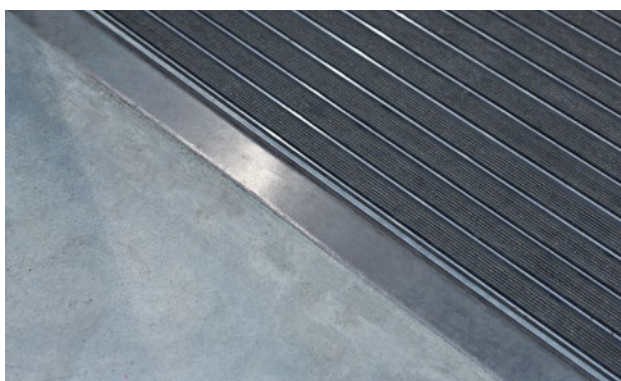

Typ 522 SG

Originální vstupní rohož s vložkou z profilované gummy pro důkladné očištění hrubých nečistot. Optimální pro budovy s extrémním zatížením.

1 **2** **3** Venkovní prostory (zóna 1)

popis

Svinovací, velmi odolná originální vstupní rohož se standardní vložkou pro přiléhavou a samonosnou instalaci. Svinovací, dají se i přejet. Přesná šířka vyhotovení a hloubka pro chůzi bez kompenzačního profilu. Dodáváme všechny geometrické tvary.

Venkovní prostory (zóna 1)

silniční prach, vlasy, písek, popel, textilní vlákna, malé listy, větvičky, hrubý písek

certifikát kvality od FH Bielefeld

odolnost proti skluzu R 9 podle DIN 51130

S velmi dobrou odolností

4-letá záruka

Typ 522 SG

přibl.výška (mm)	22
rolovatelnost o odolnost při pojezdech	dětské kočárky dvoukolák invalidní vozíky nákupní vozíky přepravní vozíky nákladní automobily vysokozdvížné vozíky na elektrický pohon osobní automobily Zvedací plošina
standartní vzdálenost mezi profily cca (mm)	5 mm gumové distanční kroužky
automatické dveřní systémy	profilová vzdálenost 3 mm pro automatické dveřní systémy podle DIN 18650
spojení	ocelovým lankem potaženým bužirkou
max. Šířka/délka profilu jednodílná (mm)	3000
Šířka profilu (mm)	30
Hloubka/hloubka pro chůzi (mm):	3000
hmotnost (kg/m2)	20,3
Dělení rohoží dle dílenské normy	od délky profilu 3000 mm nebo celkové maximální váhy váhy rohože 30 kg. Profily delší než 2300 mm k dodání za přírážku. Dělení rohoží dle požadavku zákazníka.
nosný profil	zesílené nosné profily z hliníku odolného proti deformaci a tlumící páskou na spodní straně
Barva nosného profilu	Standartní hliník. Eloxované barvy za příplatek: EV3 zlatá, C35 střední bronz, C35 černá nebo C31 nerezová ocel
pochozí plocha	zapuštěné, vlhkost odpuzující, povětrnostním vlivům odolné rýhované gumové vložky
protiskluznost	odolnost proti skluzu R 9 podle DIN 51130
reakce na oheň	Protipožární vlastnosti kompletní rohožové sestavy k dodání dle normy EN 13501 v Bfl-s1 (za přírážku).