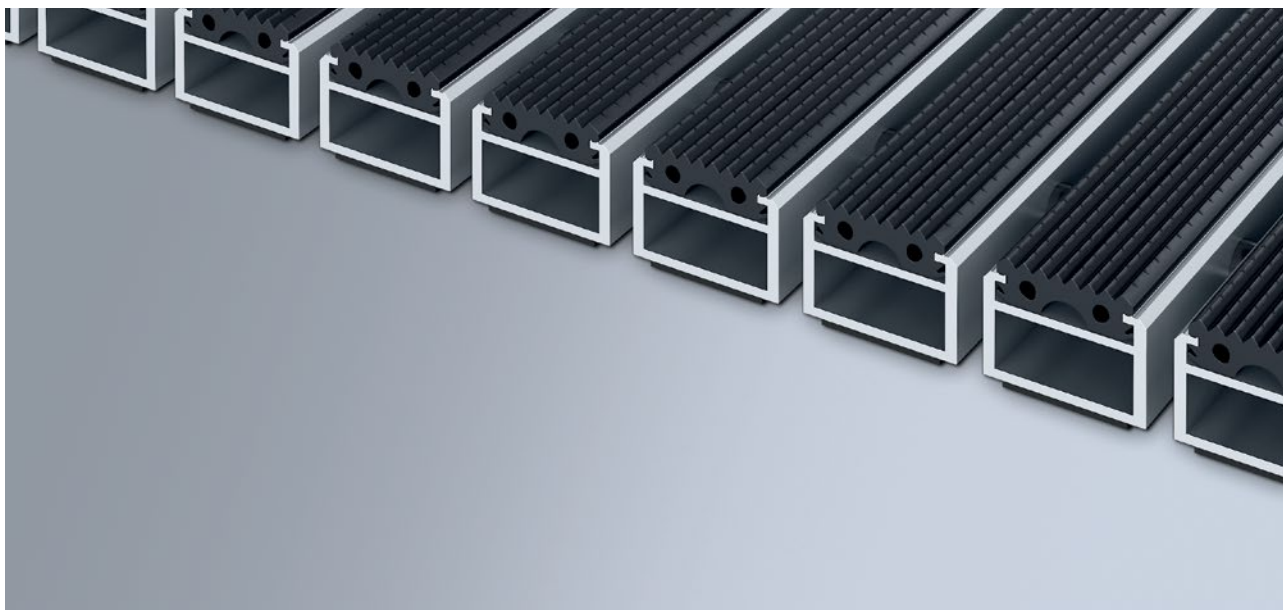

Typ 522 SG

Originální vstupní rohož s vložkou z profilované gummy pro důkladné očištění hrubých nečistot. Optimální pro budovy s extrémním zatížením.

1 **2** **3** Venkovní prostory (zóna 1)

popis

Svinovací, velmi odolná originální vstupní rohož se standardní vložkou pro přiléhavou a samonosnou instalaci. Svinovací, dají se i přejet. Přesná šířka vyhotovení a hloubka pro chůzi bez kompenzačního profilu. Dodáváme všechny geometrické tvary.

Venkovní prostory (zóna 1)

silniční prach, vlasy, písek, popel, textilní vlákna, malé listy, větvičky, hrubý písek

certifikát kvality od FH Bielefeld

odolnost proti skluzu R 9 podle DIN 51130

S velmi dobrou odolností

4-letá záruka

Typ 522 SG

přibl.výška (mm)	22
rolovatelnost o odolnost při pojezdech	dětské kočárky dvoukolák invalidní vozíky nákupní vozíky přepravní vozíky nákladní automobily vysokozdvížné vozíky na elektrický pohon osobní automobily Zvedací plošina
standartní vzdálenost mezi profily cca (mm)	5 mm gumové distanční kroužky
automatické dveřní systémy	profilová vzdálenost 3 mm pro automatické dveřní systémy podle DIN 18650
spojení	ocelovým lankem potaženým bužirkou
max. Šířka/délka profilu jednodílná (mm)	3000
Šířka profilu (mm)	30
Hloubka/hloubka pro chůzi (mm):	3000
hmotnost (kg/m2)	20,3
Dělení rohoží dle dílenské normy	od délky profilu 3000 mm nebo celkové maximální váhy váhy rohože 30 kg. Profily delší než 2300 mm k dodání za přírážku. Dělení rohoží dle požadavku zákazníka.
nosný profil	zesílené nosné profily z hliníku odolného proti deformaci a tlumící páskou na spodní straně
Barva nosného profilu	Standartní hliník. Eloxované barvy za příplatek: EV3 zlatá, C35 střední bronz, C35 černá nebo C31 nerezová ocel
pochozí plocha	zapuštěné, vlhkost odpuzující, povětrnostním vlivům odolné rýhované gumové vložky
protiskluznost	odolnost proti skluzu R 9 podle DIN 51130
reakce na oheň	Protipožární vlastnosti kompletní rohožové sestavy k dodání dle normy EN 13501 v Bfl-s1 (za přírážku).