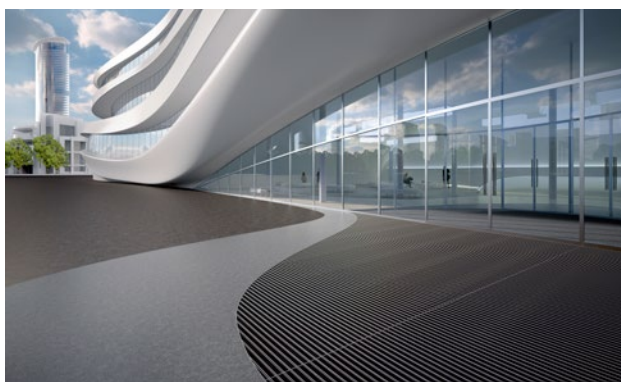

Typ 522 SG

Originální vstupní rohož s vložkou z profilované gummy pro důkladné očištění hrubých nečistot. Optimální pro budovy s extrémním zatížením.

1 **2** **3** Venkovní prostory (zóna 1)

popis

Svinovací, velmi odolná originální vstupní rohož se standardní vložkou pro přiléhavou a samonosnou instalaci. Svinovací, dají se i přejet. Přesná šířka vyhotovení a hloubka pro chůzi bez kompenzačního profilu. Dodáváme všechny geometrické tvary.

4-letá záruka

Typ 522 SG

přibl.výška (mm)	22
rolovatelnost o odolnost při pojezdech	dětské kočárky dvoukolák invalidní vozíky nákupní vozíky přepravní vozíky nákladní automobily vysokozdvížné vozíky na elektrický pohon osobní automobily Zvedací plošina
standartní vzdálenost mezi profily cca (mm)	5 mm gumové distanční kroužky
automatické dveřní systémy	profilová vzdálenost 3 mm pro automatické dveřní systémy podle DIN 18650
spojení	ocelovým lankem potaženým bužirkou
max. Šířka/délka profilu jednodílná (mm)	3000
Šířka profilu (mm)	30
Hloubka/hloubka pro chůzi (mm):	3000
hmotnost (kg/m2)	20,3
Dělení rohoží dle dílenské normy	od délky profilu 3000 mm nebo celkové maximální váhy váhy rohože 30 kg. Profily delší než 2300 mm k dodání za přírážku. Dělení rohoží dle požadavku zákazníka.
nosný profil	zesílené nosné profily z hliníku odolného proti deformaci a tlumící páskou na spodní straně
Barva nosného profilu	Standartní hliník. Eloxované barvy za příplatek: EV3 zlatá, C35 střední bronz, C35 černá nebo C31 nerezová ocel
pochozí plocha	zapuštěné, vlhkost odpuzující, povětrnostním vlivům odolné rýhované gumové vložky
protiskluznost	odolnost proti skluzu R 9 podle DIN 51130
reakce na oheň	Protipožární vlastnosti kompletní rohožové sestavy k dodání dle normy EN 13501 v Bfl-s1 (za přírážku).