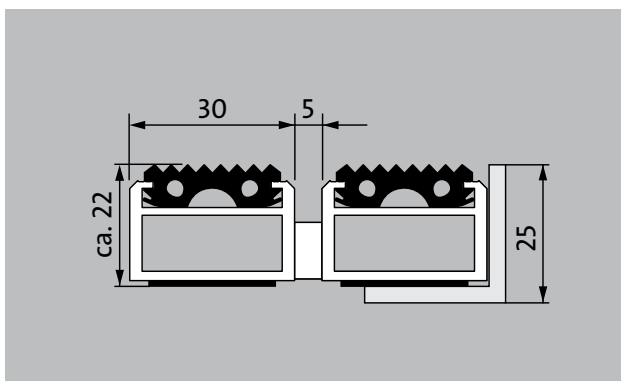

Typ 522 SG

Originální vstupní rohož s vložkou z profilované gummy pro důkladné očištění hrubých nečistot. Optimální pro budovy s extrémním zatížením.

1 **2** **3** Venkovní prostory (zóna 1)

popis

Svinovací, velmi odolná originální vstupní rohož se standardní vložkou pro přiléhavou a samonosnou instalaci. Svinovací, dají se i přejet. Přesná šířka vyhotovení a hloubka pro chůzi bez kompenzačního profilu. Dodáváme všechny geometrické tvary.

4-letá záruka

Typ 522 SG

přibl.výška (mm)	22
rolovatelnost o odolnost při pojezdech	dětské kočárky dvoukolák invalidní vozíky nákupní vozíky přepravní vozíky nákladní automobily vysokozdvížné vozíky na elektrický pohon osobní automobily Zvedací plošina
standartní vzdálenost mezi profily cca (mm)	5 mm gumové distanční kroužky
automatické dveřní systémy	profilová vzdálenost 3 mm pro automatické dveřní systémy podle DIN 18650
spojení	ocelovým lankem potaženým bužirkou
max. Šířka/délka profilu jednodílná (mm)	3000
Šířka profilu (mm)	30
Hloubka/hloubka pro chůzi (mm):	3000
hmotnost (kg/m2)	20,3
Dělení rohoží dle dílenské normy	od délky profilu 3000 mm nebo celkové maximální váhy váhy rohože 30 kg. Profily delší než 2300 mm k dodání za přírážku. Dělení rohoží dle požadavku zákazníka.
nosný profil	zesílené nosné profily z hliníku odolného proti deformaci a tlumící páskou na spodní straně
Barva nosného profilu	Standartní hliník. Eloxované barvy za příplatek: EV3 zlatá, C35 střední bronz, C35 černá nebo C31 nerezová ocel
pochozí plocha	zapuštěné, vlhkost odpuzující, povětrnostním vlivům odolné rýhované gumové vložky
protiskluznost	odolnost proti skluzu R 9 podle DIN 51130
reakce na oheň	Protipožární vlastnosti kompletní rohožové sestavy k dodání dle normy EN 13501 v Bfl-s1 (za přírážku).