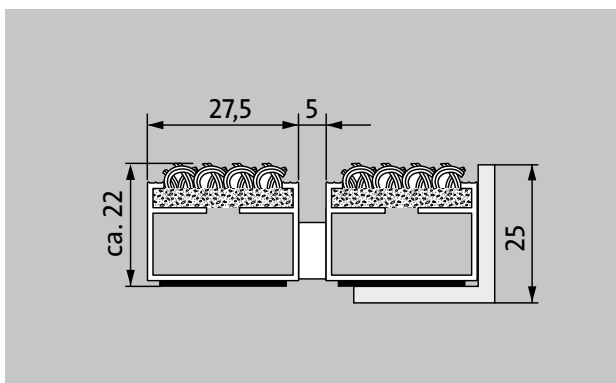

## Type 522 R

**1** **2** **3** Pour l'intérieur et l'extérieur (couvert, zone 1+2)

Le tapis d'entrée Original avec revêtement reps gros denier, résistant à l'usure et imputrescible. Lutte efficacement contre les salissures fines. Le profilé supplémentaire améliore l'effet de nettoyage. Adapté pour les entrées avec un trafic normal à fort.

### Description

Tapis d'entrée Original ouvert et enroulable avec revêtement standard, très résistant pour une pose dans un décaissé de fosse plan. Fabrication entièrement sur mesure.

Pour l'intérieur et l'extérieur (couvert, zone 1+2)