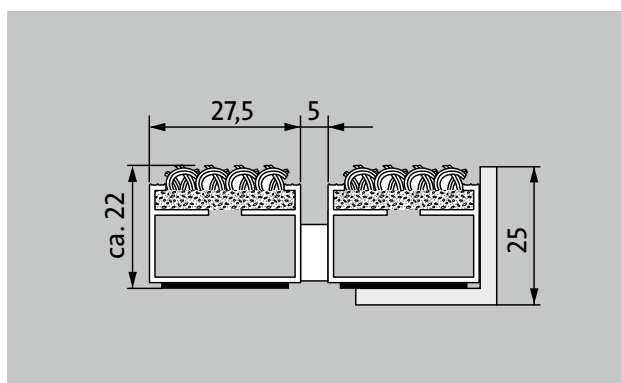

tipo 522 R

1 2 3 Interni ed esterni
(coperti, zona 1+2)

Il tappeto d'ingresso originale con l'inserto a coste in fibra grossa efficace è eccezionalmente resistente all'abrasione e offre la massima stabilità dimensionale. Particolarmente ideale per la raccolta dello sporco fine. Progettato in modo ottimale per edifici esposti a traffico da medio a pesante.

descrizione

Tappeto d'ingresso originale arrotolabile e resistente con inserto standard per opzioni di installazione supportate. Larghezza e direzione di transito personalizzabili disponibili senza profilo di compensazione. Disponibile in qualsiasi forma geometrica.