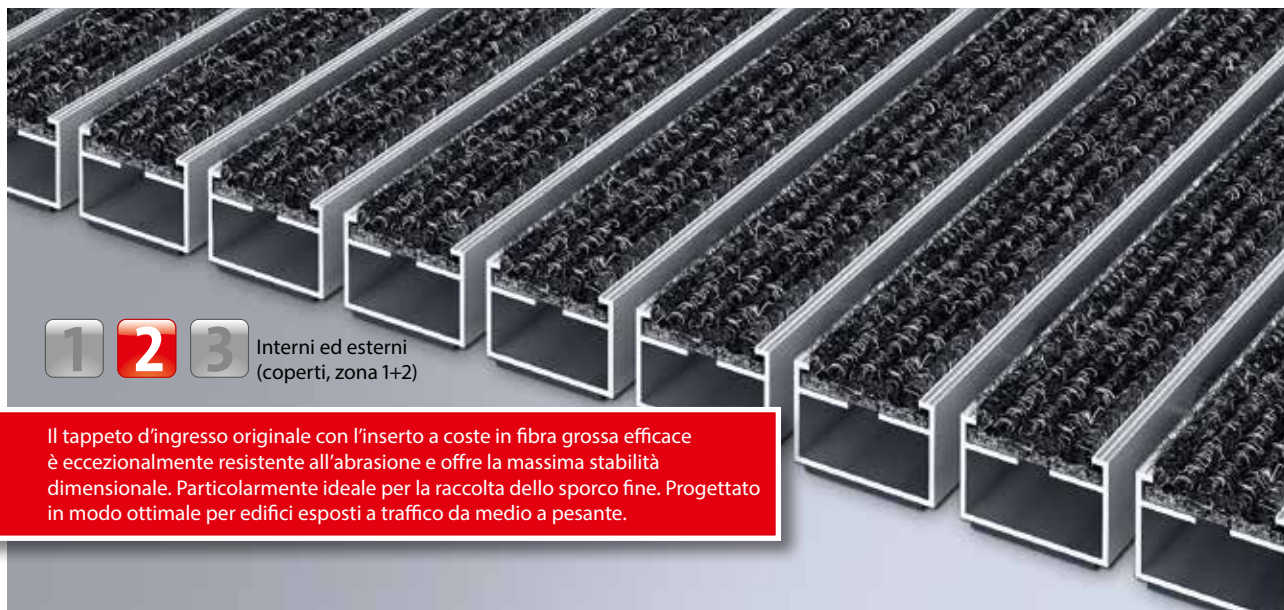

tipo 522 R

1 2 3 Interni ed esterni
(coperti, zona 1+2)

Il tappeto d'ingresso originale con l'inserto a coste in fibra grossa efficace è eccezionalmente resistente all'abrasione e offre la massima stabilità dimensionale. Particolarmente ideale per la raccolta dello sporco fine. Progettato in modo ottimale per edifici esposti a traffico da medio a pesante.

descrizione

Tappeto d'ingresso originale arrotolabile e resistente con inserto standard per opzioni di installazione supportate. Larghezza e direzione di transito personalizzabili disponibili senza profilo di compensazione. Disponibile in qualsiasi forma geometrica.