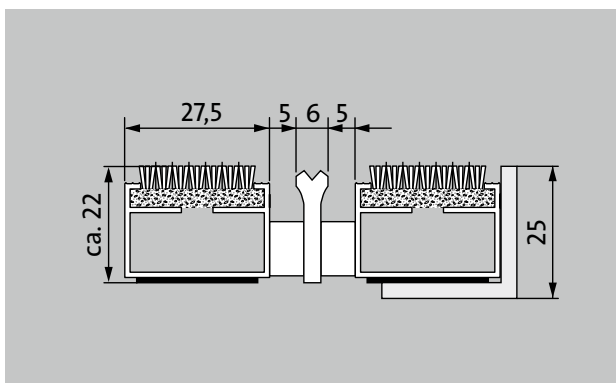

### Beschreibung

Aufrollbare und strapazierfähige Premium-Eingangsmatte mit Performance-Einlage für die aufliegende Verlegung. Geeignet für unifarbene Bedruckung von individuellen Farbwünschen. Passgenaue Anfertigung in der Breite und Gehtiefe ohne Ausgleichsprofil. Alle geometrischen Formen lieferbar.

## Typ 522 P Maximus Image K

<b>ca. Höhe (mm)</b>	22
<b>Beroll- und Befahrbarkeit</b>	Kinderwagen Sackkarre Rollstühle
<b>Standard Profilabstand ca. (mm)</b>	5, Abstandhalter aus Gummi
<b>automatische Türsysteme</b>	Profilabstand optional auch in 3 mm für Karusselltüren nach EN 16005
<b>Verbindung</b>	durch kunststoffummanteltes Stahlseil
<b>max. Breite/Profillänge einteilig (mm):</b>	3000
<b>Profilbreite (mm)</b>	27,5
<b>Tiefe/Gehtiefe einteilig (mm):</b>	3000
<b>Gewicht (kg/m<sup>2</sup>)</b>	12,1
<b>Mattenteilung nach Werksnorm oder auf Kundenwunsch</b>	ab einer Profillänge von 3000 mm oder einem Matten-Maximalgewicht von 45 kg
<b>Trägerprofil</b>	aus verwindungssteifem Aluminium mit unterseitiger Premium-Gehschalldämmung
<b>Trittfläche</b>	Die Maximus-Image-Einlage eignet sich zur einfarbigen Bedruckung von individuellen Farbwünschen. Das Zusatzprofil erhöht den Reinigungseffekt.
<b>Polmaterial</b>	100 % PA 6.6 (Polyamid)
<b>Beanspruchungsklasse</b>	Objektgeeignet 33