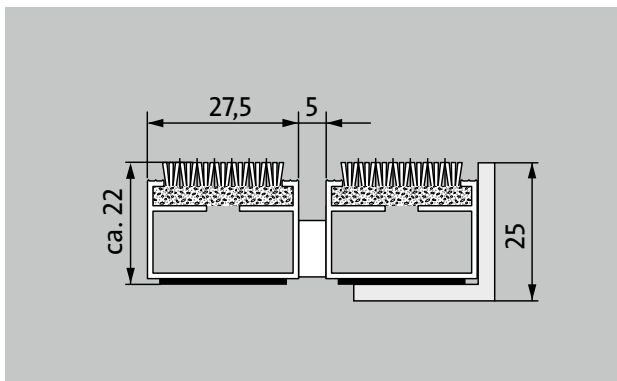

Typ 522 P Maximus B

1 **2** **3** Innen und Außen
(überdacht, Zone 1+2)

Die Premium-Eingangsmatte mit der stilvollen Einlage Maximus im Teppich-Look zeichnet sich durch hochwertiges Tufting-Velours und wertige Optik aus. Besonders geeignet für die Aufnahme von Feinschmutz. Das Zusatzprofil bietet einen extra Reinigungseffekt. Optimal für Gebäude mit normaler bis starker Belastung ausgelegt.

Beschreibung

Aufrollbare und strapazierfähige Premium-Eingangsmatte mit Performance-Einlage für die aufliegende Verlegung. Passgenaue Anfertigung in der Breite und Gehtiefe ohne Ausgleichsprofil. Alle geometrischen Formen lieferbar.

ca. Höhe (mm)	22
Beroll- und Befahrbarkeit	Kinderwagen Sackkarre Rollstühle
Standard Profilabstand ca. (mm)	5, Abstandhalter aus Gummi
automatische Türsysteme	Profilabstand optional auch in 3 mm für Karusselltüren nach EN 16005
Verbindung	durch kunststoffummanteltes Edelstahlseil
max. Breite/Profillänge einteilig (mm):	3000
Profilbreite (mm)	27,5
Tiefe/Gehöhe einteilig (mm):	3000
Gewicht (kg/m²)	10,7
Mattenteilung nach Werksnorm oder auf Kundenwunsch	ab einer Profillänge von 3000 mm oder einem Matten-Maximalgewicht von 45 kg
Trägerprofil	aus verwindungssteifem Aluminium mit unterseitiger Premium-Gehschalldämmung
Trittfläche	Die stilvolle Maximus-Einlage ist aus hochwertigem Tufting-Velours und zeichnet sich durch wertige Optik aus. Das Zusatzprofil erhöht den Reinigungseffekt.
Polmaterial	100 % PA 6.6 (Polyamid)
Beanspruchungsklasse	Objektgeeignet 33