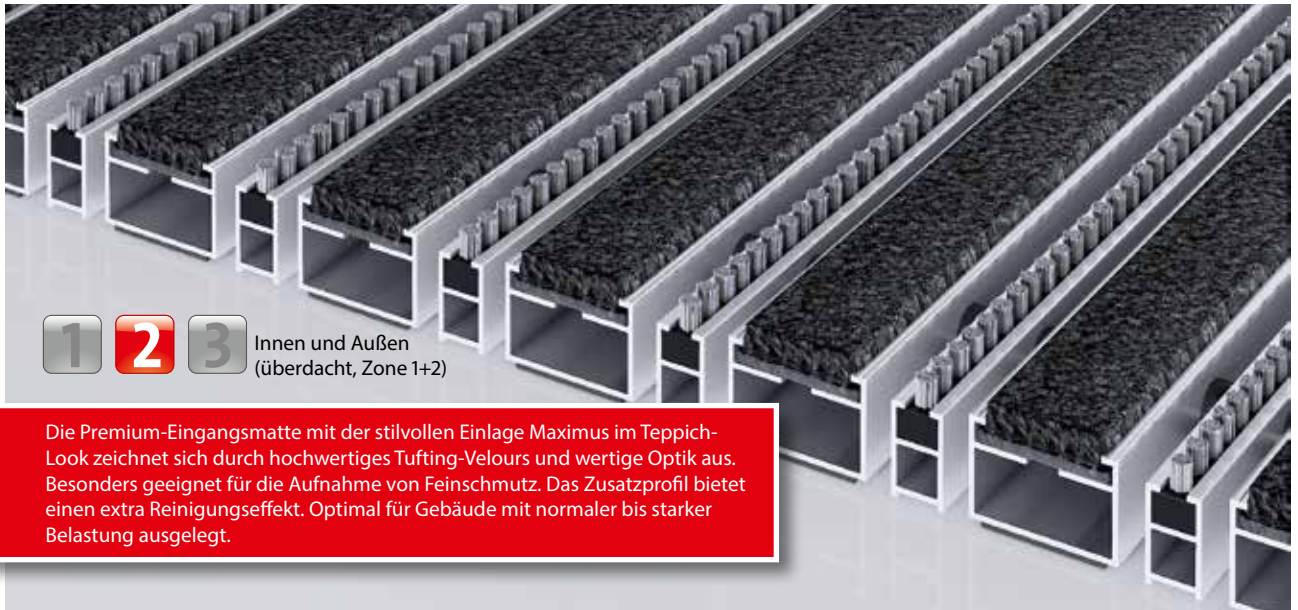

Typ 522 P Maximus B

1 **2** **3** Innen und Außen
(überdacht, Zone 1+2)

Die Premium-Eingangsmatte mit der stilvollen Einlage Maximus im Teppich-Look zeichnet sich durch hochwertiges Tufting-Velours und wertige Optik aus. Besonders geeignet für die Aufnahme von Feinschmutz. Das Zusatzprofil bietet einen extra Reinigungseffekt. Optimal für Gebäude mit normaler bis starker Belastung ausgelegt.

Beschreibung

Aufrollbare und strapazierfähige Premium-Eingangsmatte mit Performance-Einlage für die aufliegende Verlegung. Passgenaue Anfertigung in der Breite und Gehtiefe ohne Ausgleichsprofil. Alle geometrischen Formen lieferbar.

Innen und Außen (überdacht, Zone 1+2)

Straßenstaub, Haare, Sand, Asche, Textilfasern, kleine Blätter und Zweige, etc.

feuchter Straßenstaub, feuchte Sandablagerungen, Staub etc.

Objektgeignet stark

Typ 522 P Maximus B