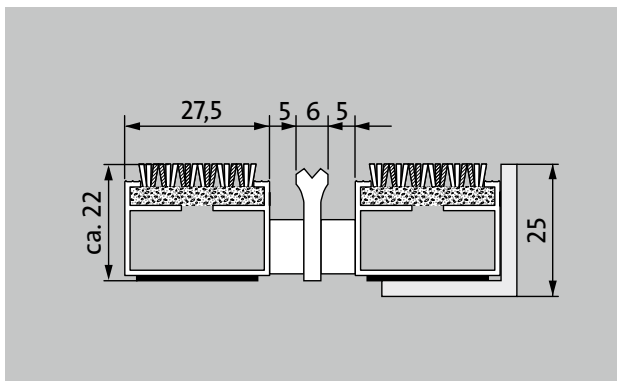

## Modelo 522 P Conform K

1 2 3 Interior y exterior ( con techado, Zona 1+2)

La Alfombra de Entrada con la inserción Conform se compone de materiales reciclados siendo el complemento perfecto para zonas de madera y utilizable en gran variedad de entornos. Diseñada para recoger al suciedad fina. Diseñado óptimamente para edificios expuestos a pisadas extremas.

### Descripción

Alfombra de entrada enrollable y resistente con inserción de alto rendimiento para ir sobre estructuras colectoras o directamente apoyadas en el suelo. Se fabrican a medida sin necesidad de perfil de compensación y sea cual sea su forma irregular

## Modelo 522 P Conform K

<b>Altura aprox. (mm)</b>	22
<b>Apta para el tránsito rodado</b>	Carrito de bebé carretilla Sillas de ruedas
<b>Distancia entre perfiles estándar (mm) aprox.</b>	5, distanciador de goma
<b>Sistemas automáticos de puertas</b>	Distancia entre perfiles opcional también de 3 mm para puertas giratorias de acuerdo con DIN 16005
<b>Unión</b>	Cable de acero inoxidable con revestimiento de plástico
<b>Max. anchura/longitud del perfil en una única pieza (mm)</b>	3000
<b>Anchura del perfil (mm)</b>	27.5
<b>Profundidad de paso en una única pieza (mm)</b>	3000
<b>Peso (kg/m<sup>2</sup>)</b>	12,2
<b>División de la alfombra según la norma de fábrica o al gusto del cliente</b>	a partir de una longitud de perfil de 3.000 mm o un peso máximo de alfombra de 45 kg
<b>Perfil portador</b>	de aluminio rígido con aislamiento acústico Premium inferior
<b>Superficie de tránsito</b>	La instalación Conform de materiales regenerados se adapta perfectamente al color de la madera y se puede utilizar de diversas maneras. El perfil adicional aumenta el efecto de limpieza.
<b>Reacción al fuego</b>	Comportamiento de la instalación ante incendios según la norma EN 13501 en Cfl-s1 (con cargo adicional),
<b>Material acumulado</b>	100 % PA 6 (Poliamida)
<b>clase de exigencia</b>	Adecuado para el objeto 33