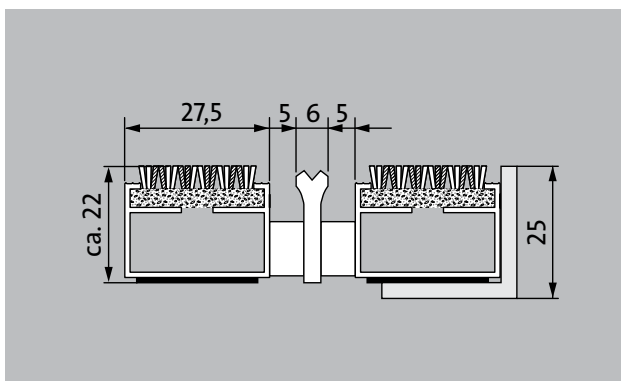

type 522 P Conform K

De uiterst slijtvaste Premium entreemat met de van gerecycleerde grondstoffen gemaakte Conform als inlage. De inlage past uitstekend bij houten vloeren, maar is ook met ander soort vloeren een goede combinatie. Uitermate geschikt voor de opname van fijn vuil. Speciaal voor gebouwen met een extreme belastingsfrequentie.

beschrijving

Oprolbare, uiterst slijtvaste Premium entreemat met kwalitatief hoogwaardige inlage. Geschikt voor opliggende toepassing. Wordt op maat gemaakt en is in alle vormen leverbaar.

Binnen en buiten (overdekt, zone 1+2)