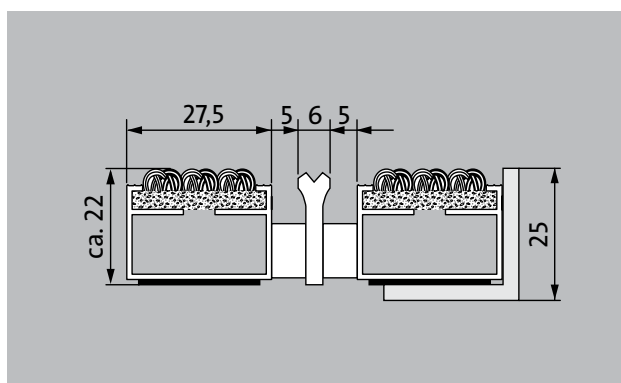

type 522 P Care K

De uiterst slijtvaste Premium entreemat met de robuuste inlage Care. Uitermate geschikt voor de opname van fijn vuil. Speciaal voor gebouwen met een normale belastingsfrequentie.

1 **2** **3** Binnen en buiten
(overdekt, zone 1+2)

beschrijving

Oprolbare, uiterst slijtvaste Premium entreemat met kwalitatief hoogwaardige inlage. Geschikt voor opliggende toepassing. Wordt op maat gemaakt en is in alle vormen leverbaar.

Binnen en buiten (overdekt, zone 1+2)

straatvuil, haren, zand, as, textielvezels, kleine bladeren en takjes enz.

vochtig straatvuil, vochtig zand, stof enz.

5 jaar garantie

Brandgedrag (EN13501-1): Cfl-s1

Klasse 33