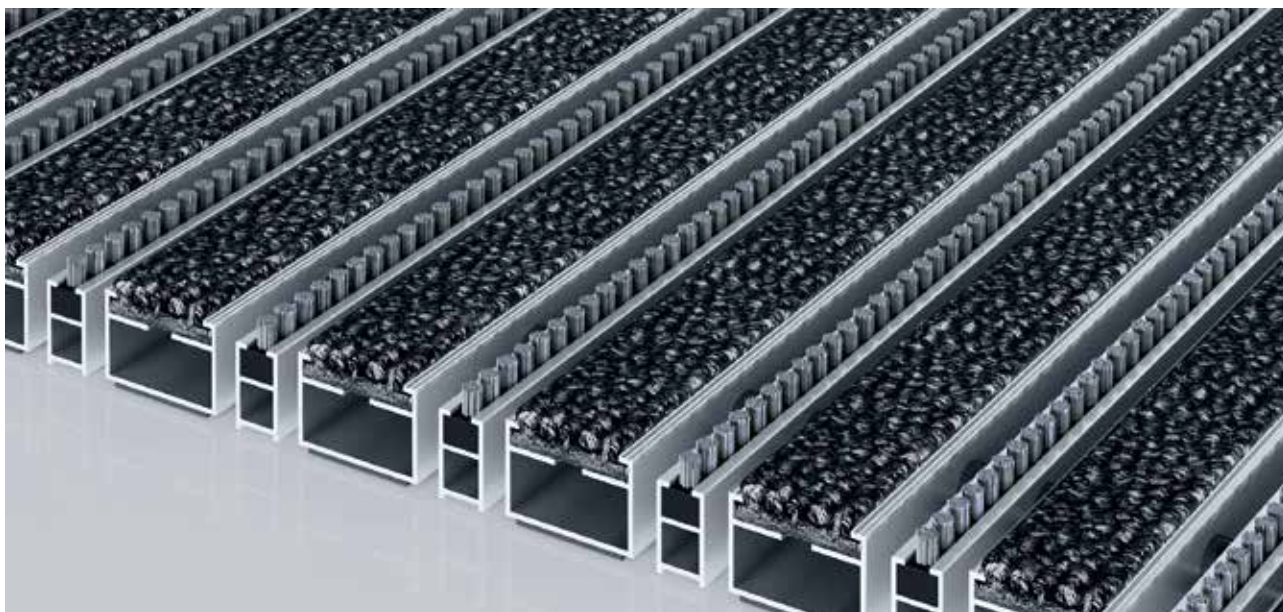

emco DIPLOMAT Premium Con l'inserto Care e spazzola in linea

tipo 522 P Care B

Il tappeto d'ingresso Premium con il robusto inserto Care è eccezionalmente resistente all'abrasione e la scelta numero uno per l'efficace riduzione dello sporco fine. Il profilo aggiuntivo offre ancora più potere pulente. Progettato in modo ottimale per edifici esposti a traffico da medio a pesante.

1 **2** **3** Interni ed esterni
(coperti, zona 1+2)

descrizione

Tappeto d'ingresso Premium arrotolabile e resistente con inserto per prestazioni per opzioni di installazione supportate. Larghezza e direzione di transito personalizzabili disponibili senza profilo di compensazione. Disponibile in qualsiasi forma geometrica.