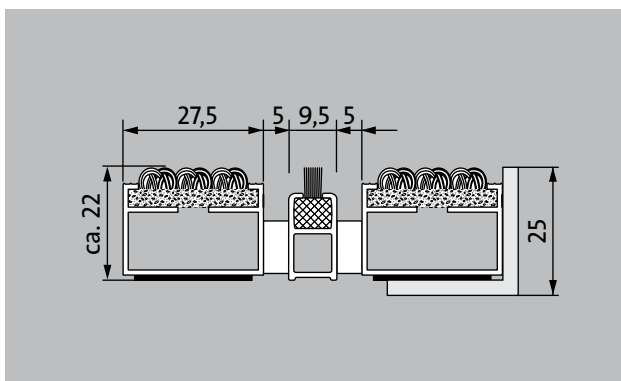

emco DIPLOMAT Premium Con l'inserto Care e spazzola in linea

tipo 522 P Care B

Il tappeto d'ingresso Premium con il robusto inserto Care è eccezionalmente resistente all'abrasione e la scelta numero uno per l'efficace riduzione dello sporco fine. Il profilo aggiuntivo offre ancora più potere pulente. Progettato in modo ottimale per edifici esposti a traffico da medio a pesante.

1 **2** **3** Interni ed esterni
(coperti, zona 1+2)

descrizione

Tappeto d'ingresso Premium arrotolabile e resistente con inserto per prestazioni per opzioni di installazione supportate. Larghezza e direzione di transito personalizzabili disponibili senza profilo di compensazione. Disponibile in qualsiasi forma geometrica.