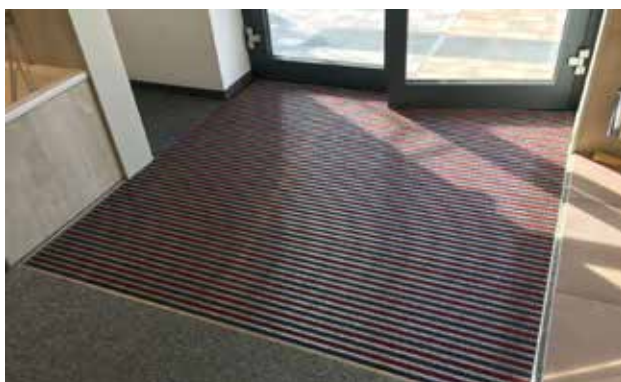

tip 522 PS Outdoor

Vremensko odporen vhodni predpražnik Premium z vložkom Outdoor za znatno temeljito odstranitev grobe umazanije. Optimalno zasnovan za zgradbe z ekstremno obremenitvijo.

opis

Izjemno trpežen vhodni predpražnik Premium, ki se lahko zvije z učinkovitim vložkom za naležno položitev. Za območja, kjer se uporabljajo kolesca; je tudi povozen. Izdelava po meri v širini in pohodni globini brez izravnalnega profila. Dobavljivo v vseh geometrijskih oblikah.