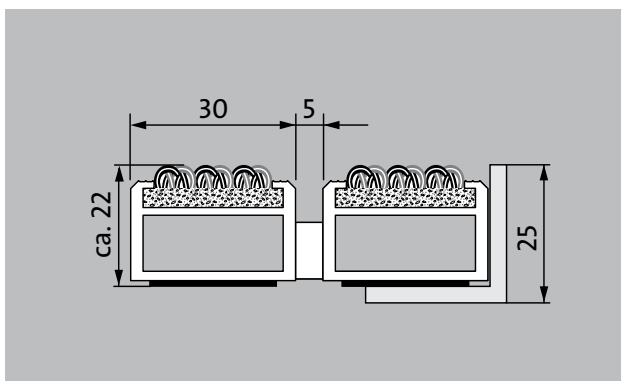

tip 522 PS Outdoor

Vremensko odporen vhodni predpražnik Premium z vložkom Outdoor za znatno temeljito odstranitev grobe umazanije. Optimalno zasnovan za zgradbe z ekstremno obremenitvijo.

opis

Izjemno trpežen vhodni predpražnik Premium, ki se lahko zvije z učinkovitim vložkom za naležno položitev. Za območja, kjer se uporabljajo kolesca; je tudi povozen. Izdelava po meri v širini in pohodni globini brez izravnalnega profila. Dobavljivo v vseh geometrijskih oblikah.

zunaj (cona 1)

cestni prah, lasje, pesek, pepel, tekstilna vlakna, manjši listi in vejice, grob pesek, manjši gramoz.

protizdrsna lastnost R11 po DIN 51130

Cfl-s1

Primerno za objekt 33