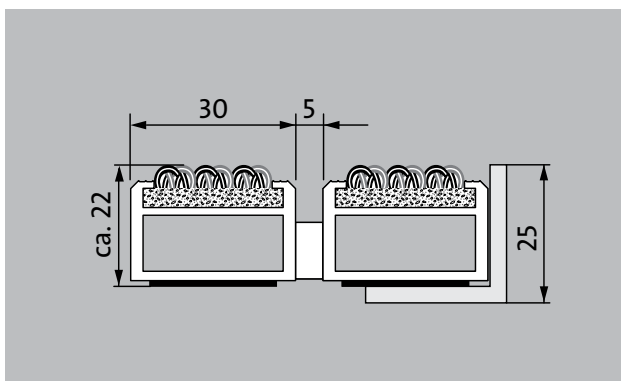

type 522 PS Outdoor

De weersbestendige Premium entreemat met de Outdoor inlage. Uitermate geschikt voor de opname van grof vuil. Speciaal voor gebouwen met een extreme belastingsfrequentie.

beschrijving

Oprolbare, uiterst slijtvaste berijdbare Premium entreemat met Performance inlage. Het type is in alle vormen leverbaar.

Buiten (zone 1)

straatvuil, haren, zand, as, textielvezels, kleine bladeren en takjes, split, grof zand, kleine kiezelsteentjes

slijpvaste eigenschap R11 conform DIN 51130

5 jaar garantie

Brandgedrag (EN13501-1): Cfl-s1

Klasse 33