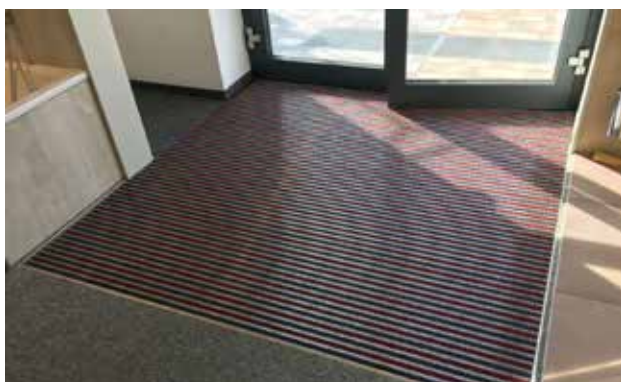

type 522 PS Outdoor

De weersbestendige Premium entreemat met de Outdoor inlage. Uitermate geschikt voor de opname van grof vuil. Speciaal voor gebouwen met een extreme belastingsfrequentie.

beschrijving

Oprolbare, uiterst slijtvaste berijdbare Premium entreemat met Performance inlage. Het type is in alle vormen leverbaar.

Buiten (zone 1)

straatvuil, haren, zand, as, textielvezels, kleine bladeren en takjes, split, grof zand, kleine kiezelsteentjes