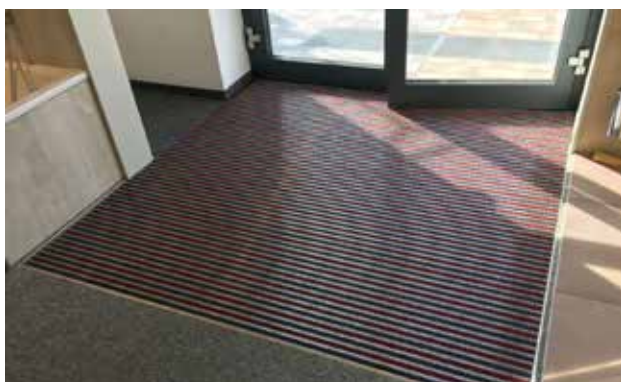

Type 522 PS Outdoor

Le tapis d'entrée Premium avec revêtement Outdoor adapté pour une mise en oeuvre en extérieur. Il lutte efficacement contre les salissures grossières. Adapté pour les entrées avec un trafic extrême.

1 **2** **3** pour l'extérieur (Zone 1)

Description

Tapis d'entrée Premium, ouvert, enroulable, très résistant, muni d'un revêtement Performance, pour une pose dans un décaissé de fosse plan. Carrossable et fabrication sur mesure.