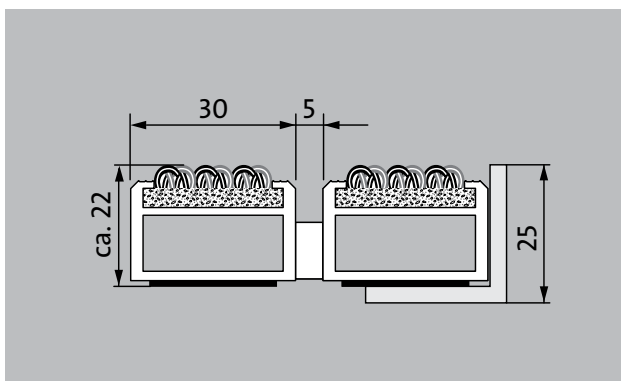

Type 522 PS Outdoor

Le tapis d'entrée Premium avec revêtement Outdoor adapté pour une mise en oeuvre en extérieur. Il lutte efficacement contre les salissures grossières. Adapté pour les entrées avec un trafic extrême.

1 **2** **3** pour l'extérieur (Zone 1)

Description

Tapis d'entrée Premium, ouvert, enroulable, très résistant, muni d'un revêtement Performance, pour une pose dans un décaissé de fosse plan. Carrossable et fabrication sur mesure.

pour l'extérieur (Zone 1)

Poussière extérieure, cheveux/poils, sable, cendre, fibres textiles, petites feuilles et brindilles, gravillons, sable grossier, petits cailloux

propriété antidérapante R11 selon DIN 51130

Cfl-s1

Mise en oeuvre projet 33