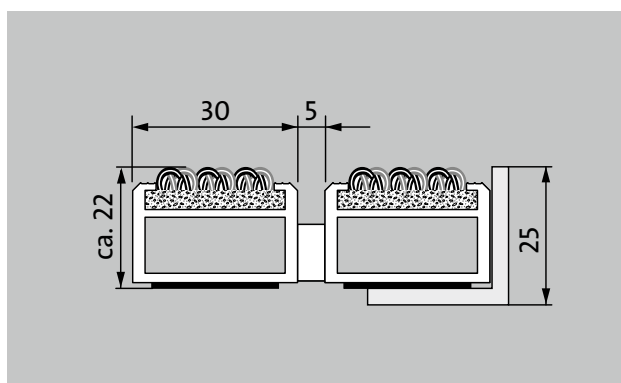

### popis

Rolovatelná, extrémně odolná vstupní rohož Premium s vložkou Performance pro instalování dosednutím. Svinovací, dají se i přejet. Přesná šířka vyhotovení a hloubka pro chůzi bez kompenzačního profilu. Dodáváme všechny geometrické tvary.

## Typ 522 PS Outdoor

<b>přibl.výška (mm)</b>	22
<b>rolovatelnost o odolnost při pojezdech</b>	dětské kočárky dvukolák invalidní vozíky nákupní vozíky přepravní vozíky nákladní automobily vysokozdvížené vozíky na elektrický pohon osobní automobily Zvedací plošina
<b>standartní vzdálenost mezi profily cca (mm)</b>	5 mm gumové distanční kroužky
<b>automatické dveřní systémy</b>	profilová vzdálenost 3 mm pro automatické dveřní systémy podle DIN 18650
<b>spojení</b>	nerozovým lankem potaženým plastovou bužirkou
<b>max. šířka/délka profilu jednodílná (mm)</b>	3000
<b>Šířka profilu (mm)</b>	30
<b>Hloubka/hloubka pro chůzi (mm):</b>	3000
<b>hmotnost (kg/m2)</b>	16,5
<b>dělení rohoží podle výrobní normy</b>	od délky profilu 3000 mm nebo maximální hmotnosti rohože 45 kg
<b>nosný profil</b>	zesílené nosné profily z hliníku odolného proti deformaci a prémiovou tlumící páskou na spodní straně
<b>pochozí plocha</b>	Venkovní vložka odolná proti povětrnostním vlivům vhodná pro důkladné odstranění hrubé špíny.
<b>protiskluznost</b>	odolnost proti skluzu R 11 podle DIN 51130
<b>reakce na oheň</b>	Protipožární vlastnosti celé rohože dle EN 13501 Cf1-s1
<b>Materiál vlasu</b>	100 % PA 6 (Polyamid)
<b>Třída zátěže</b>	vhodné pro objekty s třídou zátěže 33
<b>stálobarevnost a odolnost vůči světlu dle ISO 105 B02</b>	vynikající 7
<b>barevná stálost při oděru dle ISO 105 X12</b>	dobré 4-5
<b>stálost barev při působení vody dle ISO 105 E01</b>	dobré 4-5
<b>Redukce počtu bakterií EHEC ASTM-e2149</b>	22,4 %