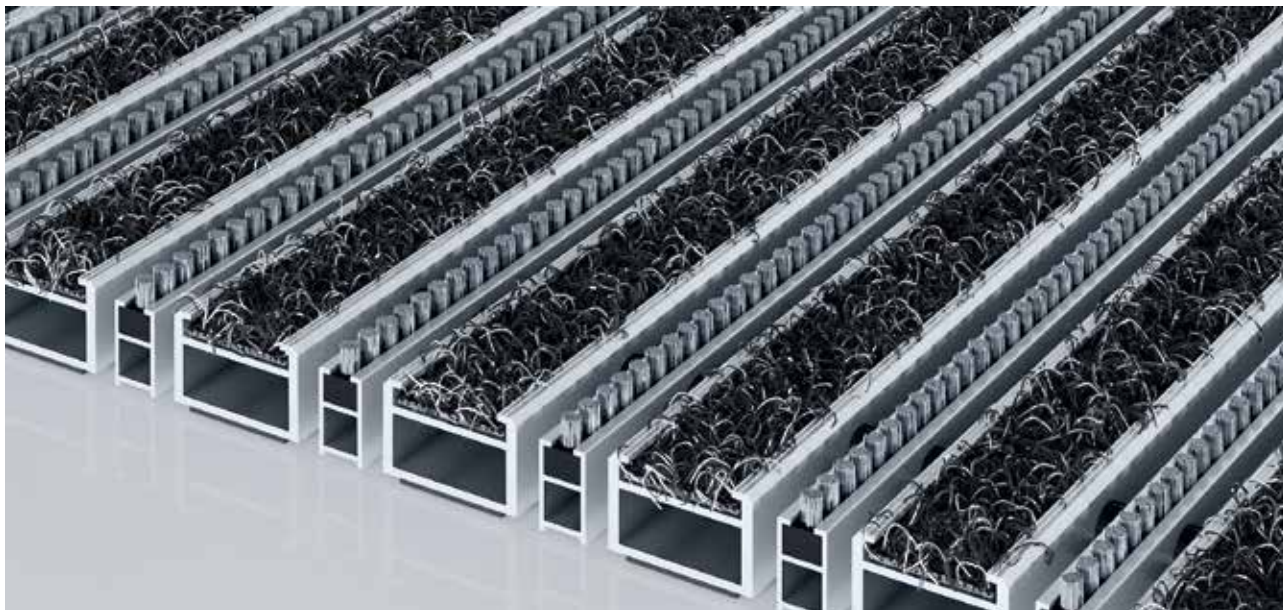

tip 522 PS Outdoor B

Vremensko odporen vhodni predpražnik Premium z vložkom Outdoor za znatno temeljito odstranitev grobe umazanije. Dodatni profil ponuja poseben učinek čiščenja. Optimalno zasnovan za zgradbe z ekstremno obremenitvijo.

1 **2** **3** zunaj (cona 1)

opis

Izjemno trpežen vhodni predpražnik Premium, ki se lahko zvije, z učinkovitim vložkom za naležno položitev. Izdelava po meri v širini in pohodni globini brez izravnalnega profila. Dobavljivo v vseh geometrijskih oblikah.

zunaj (cona 1)

cestni prah, lasje, pesek, pepel, tekstilna vlakna, manjši listi in vejice, grob pesek, manjši gramoz.

Primerno za objekt 33

tip 522 PS Outdoor B

ca. Višina (mm)	22
povoznost	otroški voziček Voziček za vreče invalidski voziček
standarden razmik med profili ca. (mm)	5 ,distančniki iz gume
avtomatski sistemi vrat	presledek med profili opcijsko tudi 3 mm za predel rotirajočih vrat po EN 16005
povezava	s plastiko ovito inox vrvico
maks. širina/dolžina profilov, enodelna (mm):	3000
širina profila (mm)	30
Globina/Pohodna globina, enodelen (mm):	3000
teža (kg/m²)	14,9
delitev predpražnika po delovnih normah ali na željo stranke	od dolžine profila 3000 mm ali max.teže predpražnika 45 kg
nosilni profil	okrepljeni nosilni profili iz torzijsko trdnega aluminija, z izolacijo Premium proti pohodnemu zvoku na spodnji strani
nastopna ploskev	Vremensko odporen vložek Outdoor za znatno temeljito odstranjevanje grobe umazanije. Dodatni profil poveča učinek čiščenja.
gorljivost	Obnašanje vložka pri požaru v skladu z evropskim standardom EN 13501 v Cfl-s1.
Material z rebrasto zgornjo površino	100 % PA 6 (poliamid)
Razred obremenitve	Primerno za objekt 33