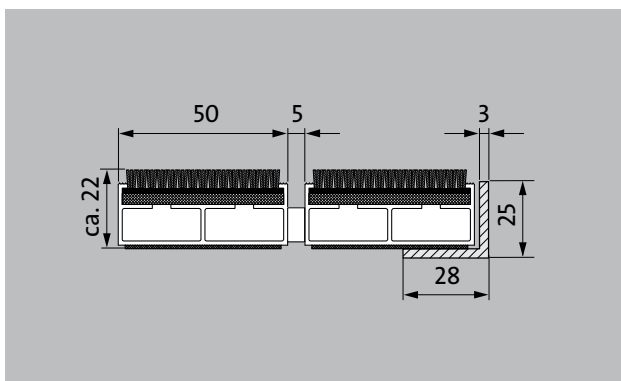

Type 522 PS Maximus Image B

Le tapis d'entrée Premium avec revêtement Maximus Image et le choix parfait permettant d'allier impression de coloris et de motifs personnalisés et lutte efficace contre les salissures fines. Adapté pour les entrées avec un trafic extrême.

1 2 3 Pour l'intérieur et l'extérieur (couvert, zone 1+2)

Description

Tapis d'entrée Premium, ouvert, enroulable, très résistant, muni d'un revêtement Performance, pour une pose dans un décaissé de fosse plan. Revêtement adapté pour l'impression de motifs et textes personnalisés. Fabrication sur mesure.