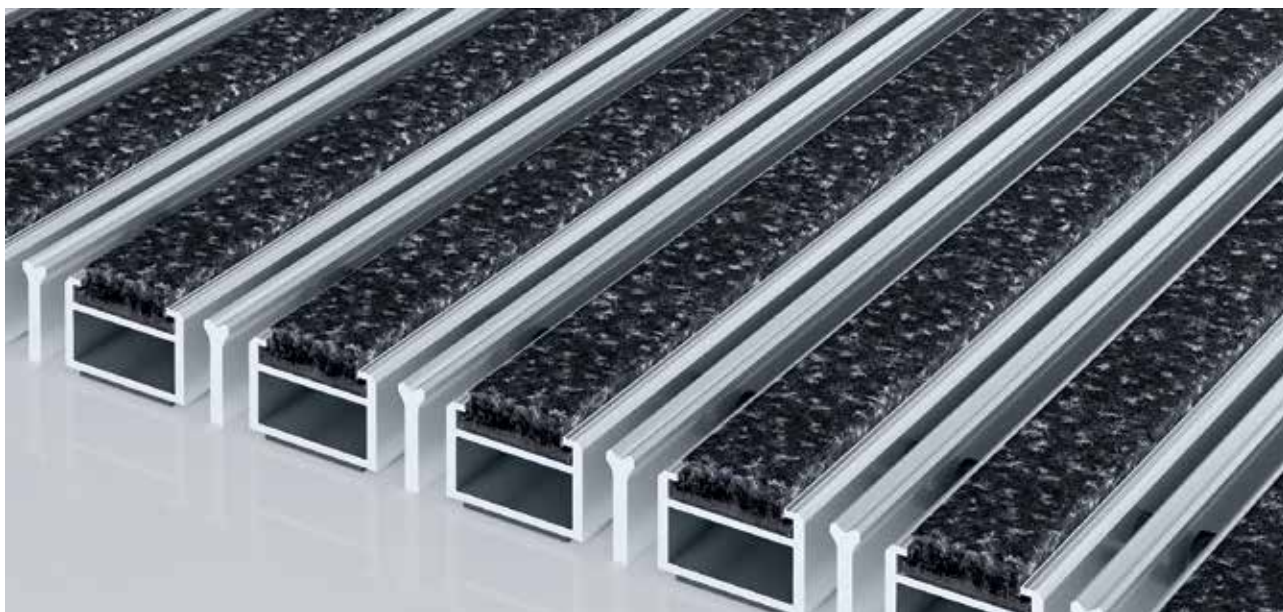

Modelo 522 PS Innova K

La Alfombra de Entrada Premium con la inserción de Innova de gran flexibilidad aporta no sólo una impresión de gran sofisticación sino también una mejora acústica en la habitación. Diseñada para recoger al suciedad fina. El perfil adicional aporta mayor capacidad de limpieza. Diseñado óptimamente para edificios expuestos a pisadas extremas.

1 **2** **3** Interior y exterior (con techado, Zona 1 + 2)

Descripción

Alfombras de entrada Premium enrollables y extremadamente resistentes con inserción para su colocación. Fabricación exacta en anchura y profundidad sin perfil de equilibrio. Todas las formas geométricas disponibles.