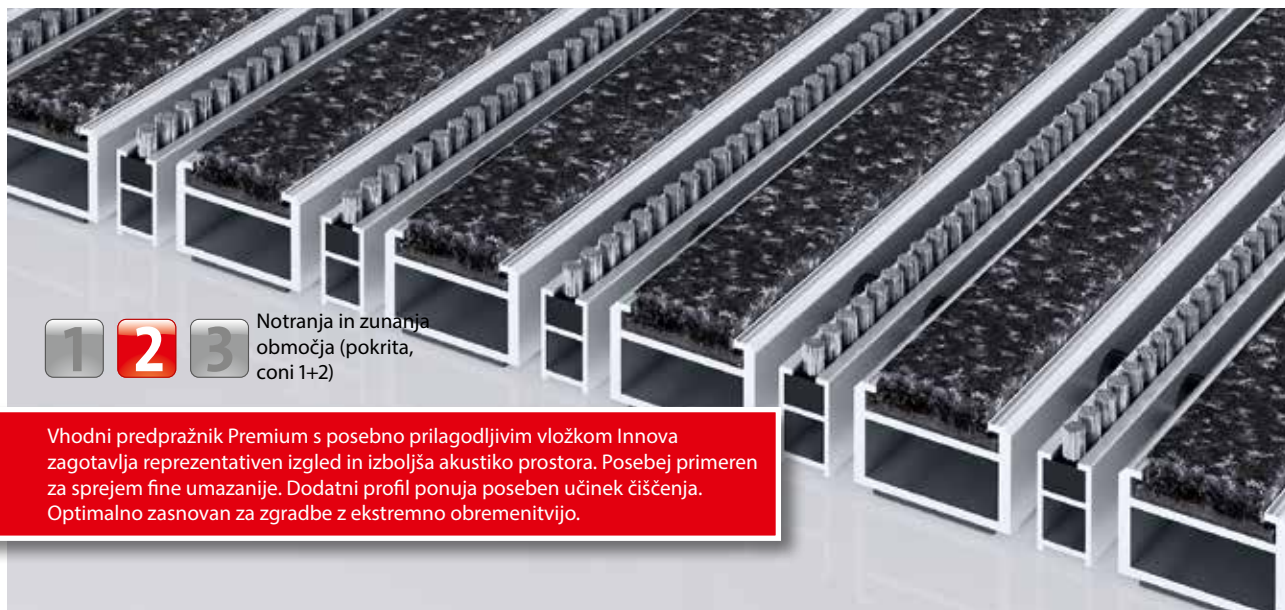

tip 522 PS Innova B

1 2 3 Notranja in zunanja območja (pokrita, coni 1+2)

Vhodni predpražnik Premium s posebno prilagodljivim vložkom Innova zagotavlja reprezentativen izgled in izboljša akustiko prostora. Posebej primeren za sprejem fine umazanije. Dodatni profil ponuja poseben učinek čiščenja. Optimalno zasnovan za zgradbe z ekstremno obremenitvijo.

opis

Izjemno trpežen vhodni predpražnik Premium, ki se lahko zvije, z učinkovitim vložkom za nalezno položitev. Izdelava po meri v širini in pohodni globini brez izravnalnega profila. Dobavljivo v vseh geometrijskih oblikah.

tip 522 PS Innova B

ca. Višina (mm)	22
povožnost	otroški voziček Voziček za vreče invalidski voziček
standarden razmik med profili ca. (mm)	5 ,distančniki iz gume
avtomatski sistemi vrat	presledek med profili opcijsko tudi 3 mm za predel rotirajočih vrat po EN 16005
povezava	s plastiko ovito inox vrvico
maks. širina/dolžina profilov, enodelna (mm):	3000
širina profila (mm)	30
Globina/Pohodna globina, enodelna (mm):	3000
delitev predpražnika po delovnih normah ali na željo stranke	od dolžine profila 3000 mm ali max.teže predpražnika 45 kg
nosilni profil	okrepljeni nosilni profili iz torzijsko trdnega aluminija, z izolacijo Premium proti pohodnemu zvoku na spodnji strani
nastopna ploskev	Posebno prilagodljiv vložek Innova zagotavlja reprezentativen izgled in izboljša akustiko prostora. Dodatni profil poveča učinek čiščenja.
gorljivost	Obnašanje vložka pri požaru v skladu z evropskim standardom EN 13501 v Cfl-s1.
Material z rebrasto zgornjo površino	100 % PA 6 (poliamid)
Razred obremenitve	Primerno za objekt 33