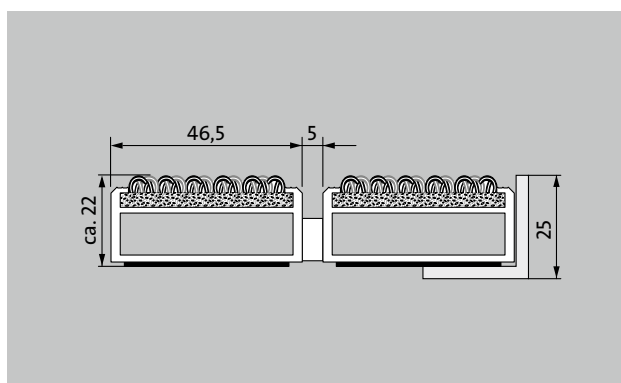

## tip 522 PSL Outdoor

**1** **2** **3** zunaj (cona 1)

Posebno širok in vremensko odporni vhodni predpražnik Premium z vložkom Outdoor za znatno temeljito odstranitev grobe umazanije. Optimalno zasnovan za zgradbe z ekstremno obremenitvijo.

### opis

Izjemno trpežen vhodni predpražnik Premium, ki se lahko zvije s posebno širokimi profilnimi palicami in učinkovitim vložkom za nalezno položitev. Za območja, kjer se uporabljajo kolesca; je tudi povezen. Izdelava po meri v širini in pohodni globini brez izravnalnega profila. Dobavljivo v vseh geometrijskih oblikah.