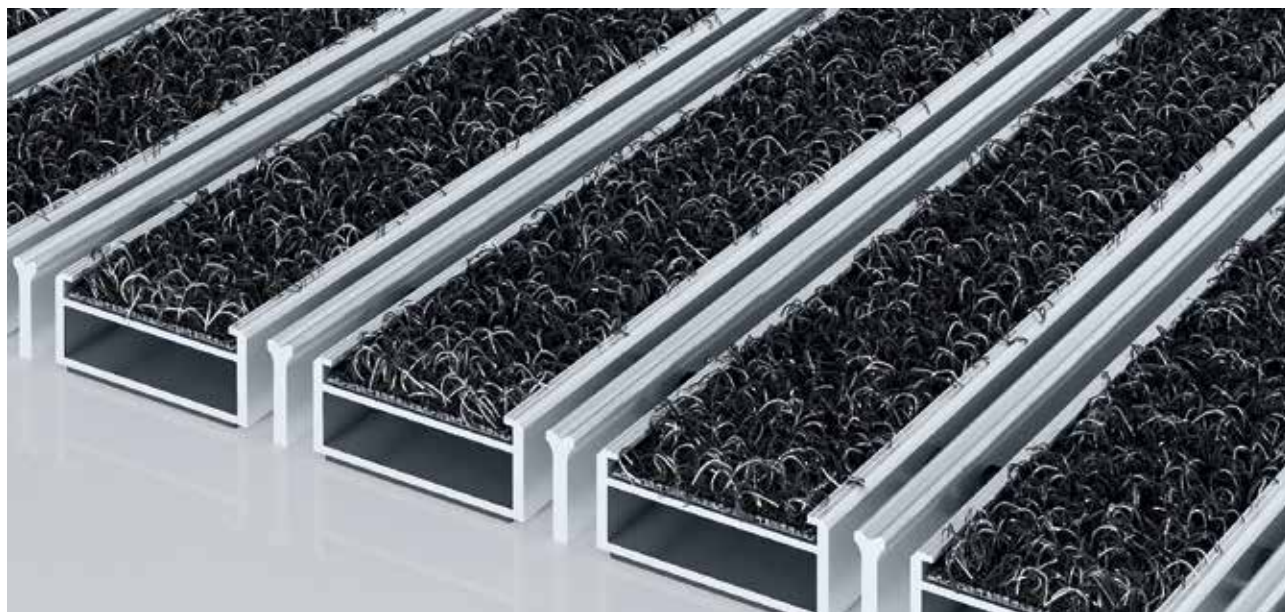

emco MARECHAL Premium Large avec revêtement outdoor et profilé grattoir

Type 522 PSL Outdoor K

Le tapis d'entrée Premium à profilés extra-larges avec revêtement Outdoor adapté pour une mise en oeuvre en extérieur. Il lutte efficacement contre les salissures grossières. Le profilé supplémentaire améliore l'effet de nettoyage. Adapté pour les entrées avec un trafic extrême.

1 **2** **3** pour l'extérieur
(Zone 1)

Description

Tapis d'entrée Premium, ouvert et enroulable, à profilés extra-larges et muni d'un revêtement personnalisable pour une mise en œuvre dans un décaissé de fosse plan. Fabrication sur mesure

pour l'exté-
rieur (Zone 1)

Poussière
extérieure,
cheveux/poils,
sable, cendre,
fibres textiles,
petites feuilles
et brindilles,
gravillons,
sable grossier,
petits cailloux

Mise en
œuvre projet
33

emco MARECHAL Premium Large avec revêtement outdoor et profilé grattoir

emco MARECHAL Premium Large avec revêtement outdoor et profilé grattoir

Type 522 PSL Outdoor K

Coloris

anthracite

brun

rouge