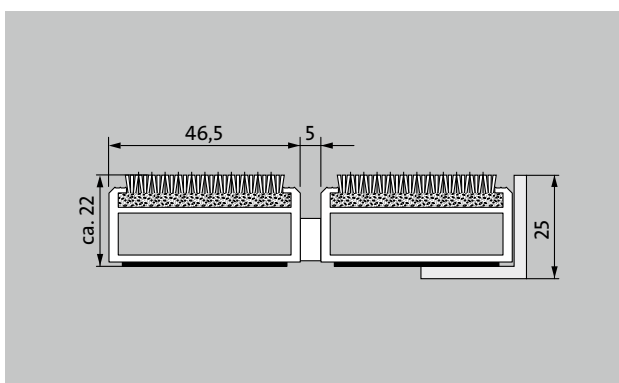

Typ 522 PSL Maximus Image

1 **2** **3** do interiéru i
zastřešeného
exteriéru (zóna 1+2)

Extrémně široká vstupní rohož Premium s vložkou Maximus Image pro jednobarevný potisk podle individuálních barevných přání je první volbou, pokud jde o jedinečný design a vynikající redukci jemných nečistot. Optimální pro budovy s extrémním zatížením.

popis

Svinovací, velmi odolná originální vstupní rohož Premium s extra širokými profilovými lištami a vložkou Performance pro instalování dosednutím i pro samonosnou montáž. Svinovací, dají se i přejet. Vhodné pro jednobarevný potisk podle individuálního přání na výběr barvy. Přesná šířka vyhotovení a hloubka pro chůzi bez kompenzačního profilu. Dodáváme všechny geometrické tvary.