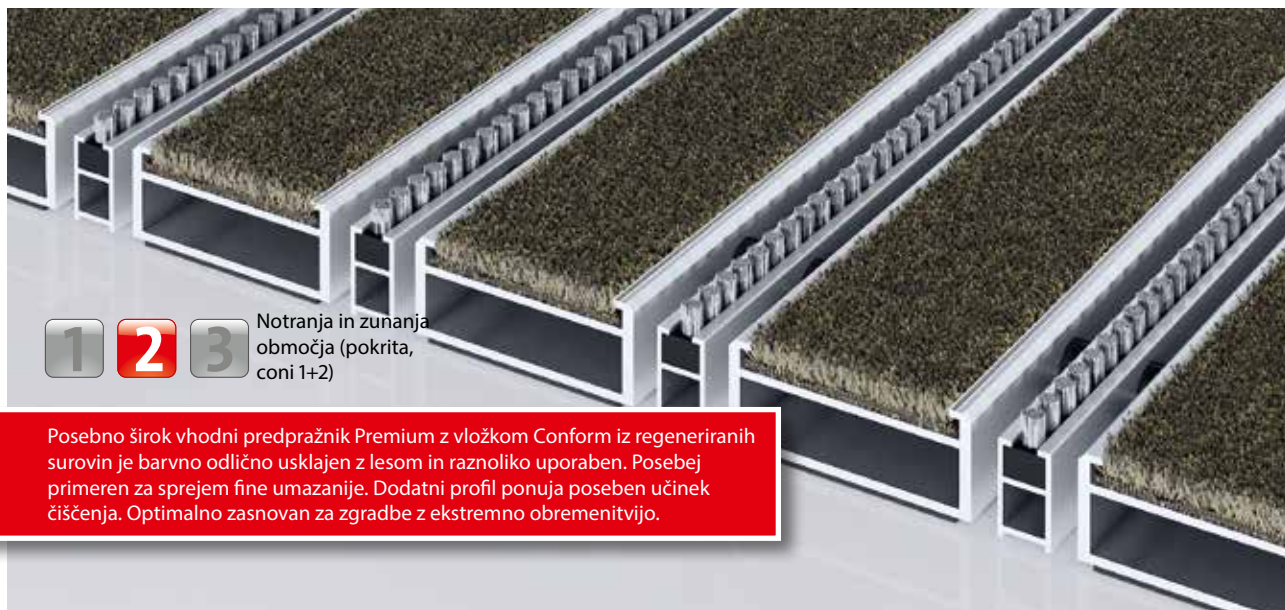

# emco MARSCHALL Premium Large (velik) z vložkom Conform in ščetkasto letvijo

### opis

Izjemno trpežen vhodni predpražnik Premium, ki se lahko zvije, s posebno širokimi profilnimi palicami in učinkovitim vložkom za nalezno položitev. Izdelava po meri v širini in pohodni globini brez izravnalnega profila. Dobavljivo v vseh geometrijskih oblikah.