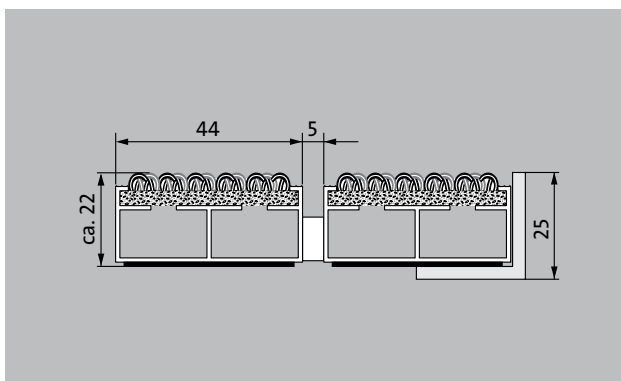

Typ 522 PL Outdoor

Extra široká a proti povětrnostním vlivům odolná vstupní rohož Premium s vložkou Outdoor pro důkladné odstranění hrubých nečistot. Optimální pro budovy s normálním až silným zatížením.

1 **2** **3** Venkovní prostory (zóna 1)

popis

Svinovací a odolná vstupní rohož Premium s extra širokými profilovými lištami a vložkou Performance pro instalování doseďnutím. Přesná šířka vyhotovení a hloubka pro chůzi bez kompenzačního profilu. Dodáváme všechny geometrické tvary.