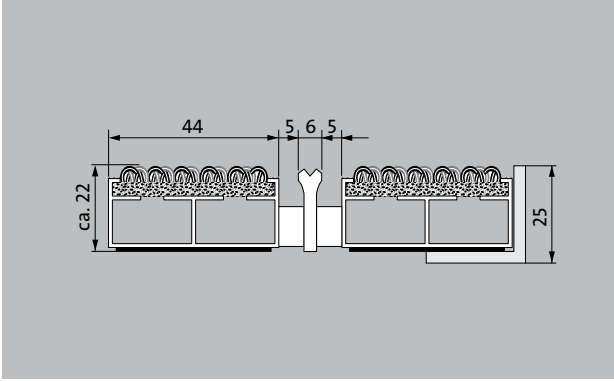

emco DIPLOMAT Premium Large Dış alan için üst dokulu ve sıyrıcı profil- li

tip 522 PL Outdoor K

Hissedilir derecede detaylı kaba kir aşınması için dış alan üst dokulu ekstra geniş ve hava koşullarına dayanıklı premium giriş paspası. İlave profil, ekstra bir temizlik etkisi sunar. Normal yoğun arası yaya sirkülasyonuna sahip bina girişleri için optimum şekilde tasarlanmıştır.

1 **2** **3** Dış mekan (1. Bölge)

tarif

Zemin üstü serbest döşeme için ekstra geniş profil çubuklara ve performanslı üst dokuya sahip sarılabilir, son derece dayanıklı üst sınıf giriş paspası. Denge profili olmadan genişlik ve yürüme derinliği bakımından tam ölçülü üretim imkanı. Tüm geometrik biçimler temin edilebilir.

tip 522 PL Outdoor K

yaklaşık yükseklik (mm)	22
katlanabilir ve taşınabilir	çocuk arabası El arabası tekerlekli sandalye
standart profil aralığı yaklaşık (mm)	5 , lastik aralık koruyucu conta
otomatik kapı sistemleri	EN 16005'e uygun döner kapılar için opsiyonel 3 mm profil aralığı da temin edilir
birleşme	plastik kaplamalı paslanmaz çelik halat ile
maks. genişlik / profil uzunluğu tek parça (mm):	3000
Profil yüksekliği (mm)	44
Derinlik / yürüme derinliği tek parça (mm):	1500
ağırlık (kg/m²)	11,6
Fabrika standartlarına göre veya müşteri isteği üzere paspas bölünmesi	3000 mm'den başlayan pofil uzunluğu ya da en fazla 45 kg paspas ağırlığı
taşıyıcı profil	burkulmaz özellikli, yürüyüş sesi soğurucu Premium tabaka beslemeli alüminyum
yürüyüş zemini	Hava koşullarına dayanıklı Outdoor fitili görülebilir titizlikte bir kaba kir giderme özelliğine sahiptir. İlave profil sayesinde temizlik etkisi artmaktadır.
yangında dayanıklılığı	Cfl-s1'de EN 13501 uyarınca katmanın yangın reaksiyonu
Lifler	%100 PA 6 (Poliamit)
Zorlama sınıfı	Bina için uygun 33