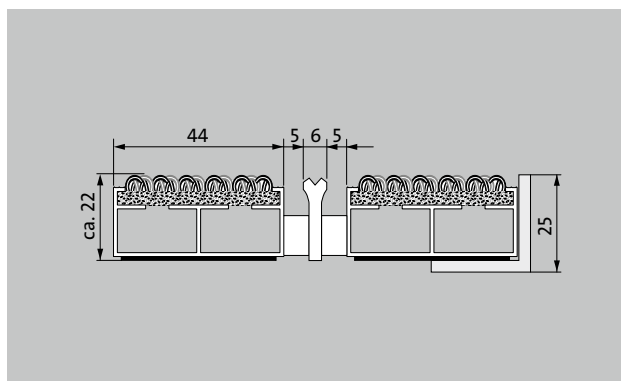

### opis

Trpežen vhodni predpražnik Premium, ki se lahko zvije, s posebno širokimi profilnimi palicami in učinkovitim vložkom za naležno položitev. Izdelava po meri v širini in pohodni globini brez izravnalnega profila. Dobavljivo v vseh geometrijskih oblikah.