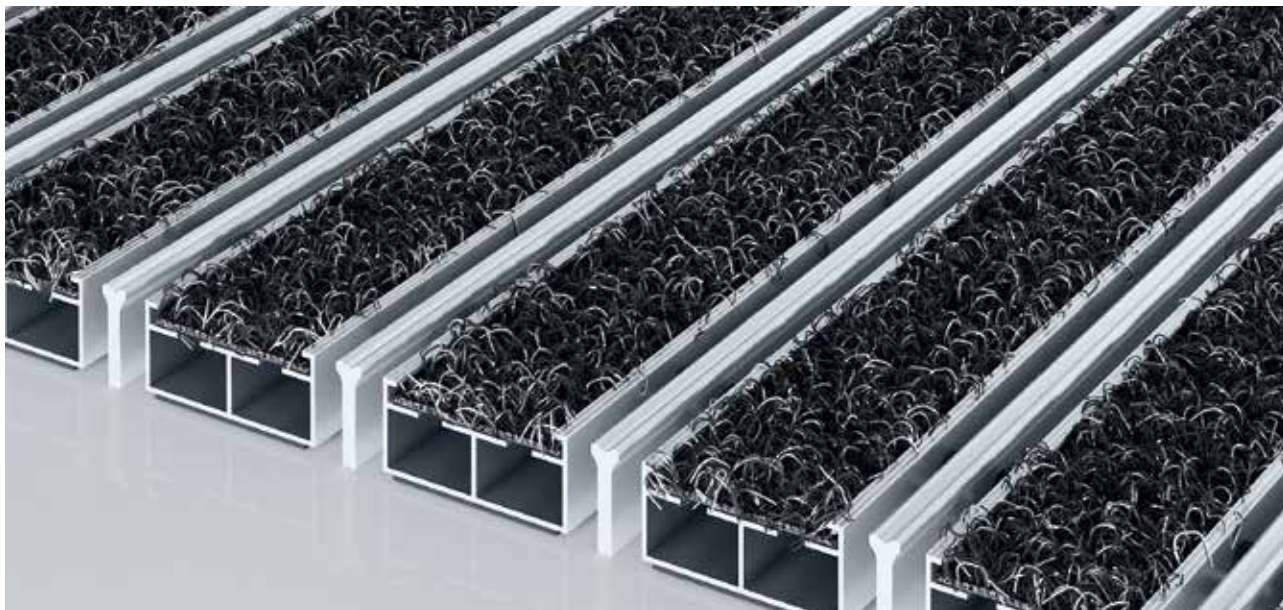

# emco DIPLOMATE Premium Large avec revêtement outdoor et profilé grattoir

## Type 522 PL Outdoor K

Le tapis d'entrée Premium à profilés extra-larges avec revêtement Outdoor adapté pour une mise en oeuvre en extérieur. Il lutte efficacement contre les salissures grossières. Le profilé supplémentaire améliore l'effet de nettoyage. Adapté pour les entrées avec un trafic normal à fort.

### Description

Tapis d'entrée Premium à profilés extra-larges et revêtement Performance, ouvert et enroulable, très résistant, pour une pose dans un décaissé de fosse plan. Fabrication entièrement sur mesure.