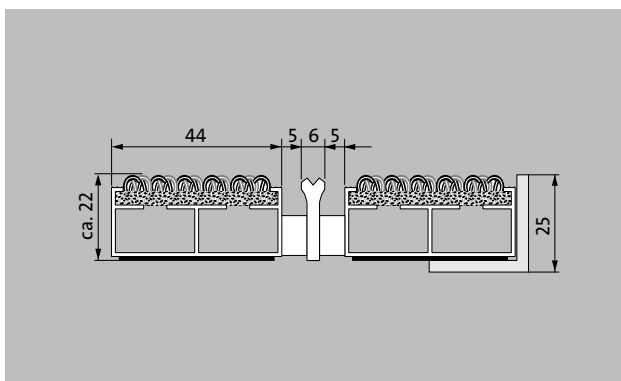

emco DIPLOMATE Premium Large avec revêtement outdoor et profilé grattoir

Type 522 PL Outdoor K

Le tapis d'entrée Premium à profilés extra-larges avec revêtement Outdoor adapté pour une mise en oeuvre en extérieur. Il lutte efficacement contre les salissures grossières. Le profilé supplémentaire améliore l'effet de nettoyage. Adapté pour les entrées avec un trafic normal à fort.

1 **2** **3** pour l'extérieur
(Zone 1)

Description

Tapis d'entrée Premium à profilés extra-larges et revêtement Performance, ouvert et enroulable, très résistant, pour une pose dans un décaissé de fosse plan. Fabrication entièrement sur mesure.

pour l'extérieur (Zone 1)

Poussière extérieure, cheveux/poils, sable, cendre, fibres textiles, petites feuilles et brindilles, gravillons, sable grossier, petits cailloux

Mise en œuvre projet
33