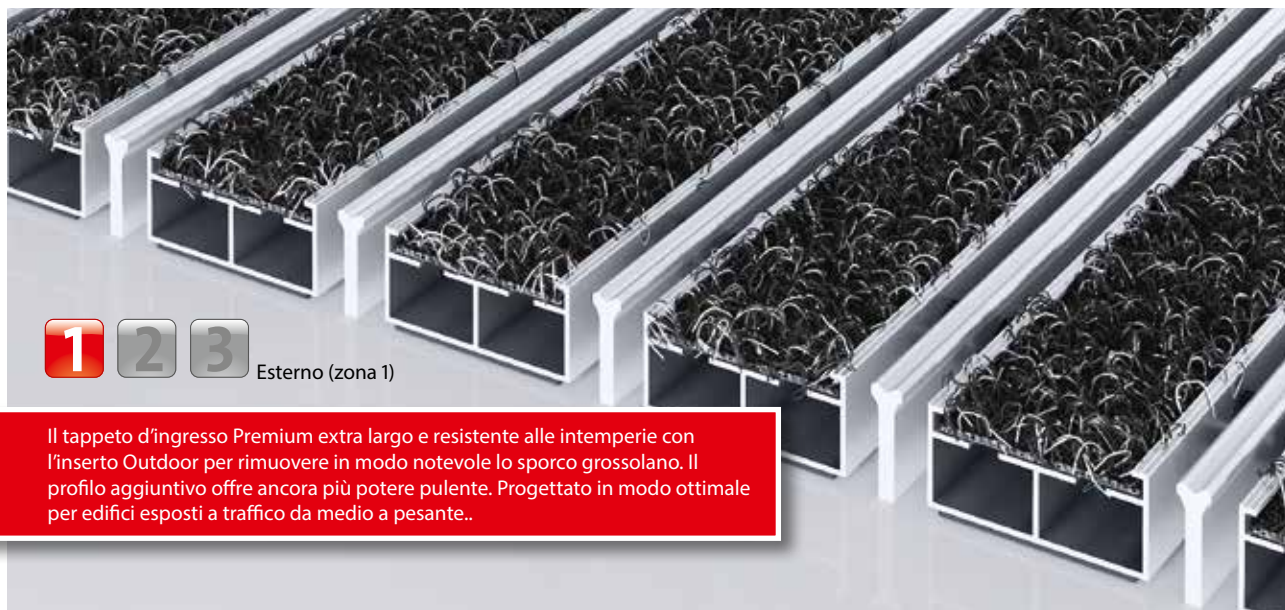

emco DIPLOMAT Premium Large Con inserto Outdoor e profilo raschian- te

tipo 522 PL Outdoor K

1

2

3

Esterno (zona 1)

Il tappeto d'ingresso Premium extra largo e resistente alle intemperie con l'inserto Outdoor per rimuovere in modo notevole lo sporco grossolano. Il profilo aggiuntivo offre ancora più potere pulente. Progettato in modo ottimale per edifici esposti a traffico da medio a pesante..

descrizione

Tappeto d'ingresso Premium arrotolabile e resistente con barre a profilo extra-largo e inserto performance per opzioni di installazione supportate. Larghezza e direzione di transito personalizzabili disponibili senza profilo di compensazione. Disponibile in qualsiasi forma geometrica.

Esterno
(zona 1)

polvere stra-
dale, capelli,
sabbia, cene-
re, fibre tessili,
foglioline e
rametti, pie-
trisco, sabbia
grossolana,
ciottolini

Molto adatto
per proprietà

emco DIPLOMAT Premium Large Con inserto Outdoor e profilo raschiate