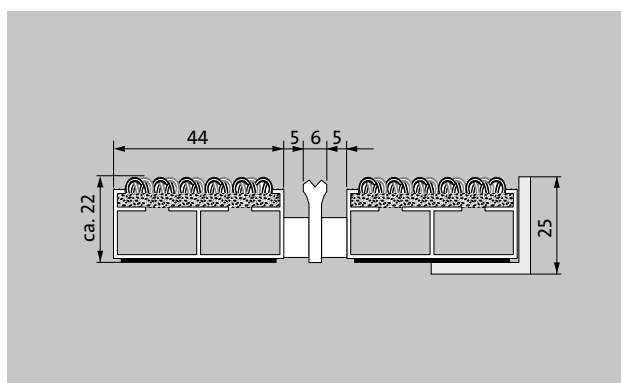

emco DIPLOMAT Premium Large Con inserto Outdoor e profilo raschian- te

tipo 522 PL Outdoor K

1

2

3

Esterno (zona 1)

Il tappeto d'ingresso Premium extra largo e resistente alle intemperie con l'inserto Outdoor per rimuovere in modo notevole lo sporco grossolano. Il profilo aggiuntivo offre ancora più potere pulente. Progettato in modo ottimale per edifici esposti a traffico da medio a pesante..

descrizione

Tappeto d'ingresso Premium arrotolabile e resistente con barre a profilo extra-largo e inserto performance per opzioni di installazione supportate. Larghezza e direzione di transito personalizzabili disponibili senza profilo di compensazione. Disponibile in qualsiasi forma geometrica.

tipo 522 PL Outdoor K

altezza appr. (mm)	22
transitabilità	carrozzina Carrello porta-sacchi sedie a rotelle
distanza profili standard ca. (mm)	5, distanziatore di gomma
sistemi di porte automatiche	Distanza tra i profili anche di 3 mm (optional) per porte girevoli ai sensi della norma EN 16005
collegamento	con cavo di acciaio inossidabile rivestito di plastica
Max. larghezza / lunghezza del profilo per singola sezione (mm)	3000
Larghezza profilo (mm)	44
Direzione / direzione di transito per sezione singola (mm)	1500
peso (kg/m²)	11,6
Per taglio tappeti a norma di fabbrica o su richiesta del cliente	da una lunghezza del profilo di 3000 mm o un peso massimo del tappeto di 45 kg
profilo portante	Realizzato con alluminio rigido con isolamento fonoassorbente Premium sul lato inferiore
Superficie di calpestio	L'inserto Outdoor resistente alle intemperie per una rimozione visibilmente accurata dello sporco grossolano. Il profilo aggiuntivo aumenta il potere pulente.
reazione al fuoco	Inserto con classificazione antincendio Cfl-s1 secondo EN 13501.
Mucchio di materiale	100% PA 6 (poliammide)
Carico di classe	Adatto per edifici 33