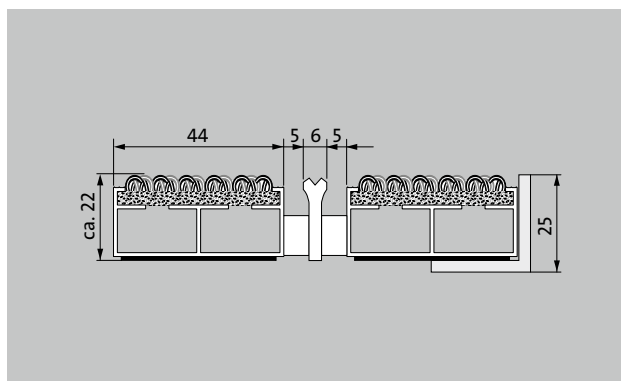

Typ 522 PL Outdoor K

1 **2** **3** Venkovní prostory (zóna 1)

Extra široká a proti povětrnostním vlivům odolná vstupní rohož Premium s vložkou Outdoor pro důkladné odstranění hrubých nečistot. Dodatečný profil poskytuje extra čistící efekt. Optimální pro budovy s normálním až silným zatížením.

popis

Svinovací a odolná vstupní rohož Premium s extra širokými profilovými lištami a vložkou Performance pro instalování dosednutím. Přesná šířka vyhotovení a hloubka pro chůzi bez kompenzačního profilu. Dodáváme všechny geometrické tvary.

Venkovní prostory (zóna 1)

silniční prach, vlasy, písek, popel, textilní vlákna, malé listy, větvičky, hrubý písek

Vhodná pro objekty silná

Typ 522 PL Outdoor K

přibl.výška (mm)	22
rolovatelnost o odolnost při pojezdech	dětské kočárky dvukolák invalidní vozíky
standartní vzdálenost mezi profily cca (mm)	5 mm gumové distanční kroužky
automatické dveřní systémy	profilová vzdálenost 3 mm pro automatické dveřní systémy podle DIN 18650
spojení	nerozovým lankem potaženým plastovou bužirkou
max. šířka/délka profilu jednodílná (mm)	3000
Šířka profilu (mm)	44
Hloubka/hloubka pro chůzi (mm):	1500
hmotnost (kg/m2)	11,6
dělení rohoží podle výrobní normy	od délky profilu 3000 mm nebo maximální hmotnosti rohože 45 kg
nosný profil	ze zesíleného hliníku a prémiovou tlumící páskou na spodní straně
pochozí plocha	Venkovní vložka odolná proti povětrnostním vlivům vhodná pro důkladné odstranění hrubé špíny. Přídavný profil zvyšuje čistící účinek.
reakce na oheň	Protipožární vlastnosti vložky dle EN13501 v Cfl-s1.
Materiál vlasu	100 % PA 6 (Polyamid)
Třída zátěže	vhodné pro objekty s třídou zátěže 33