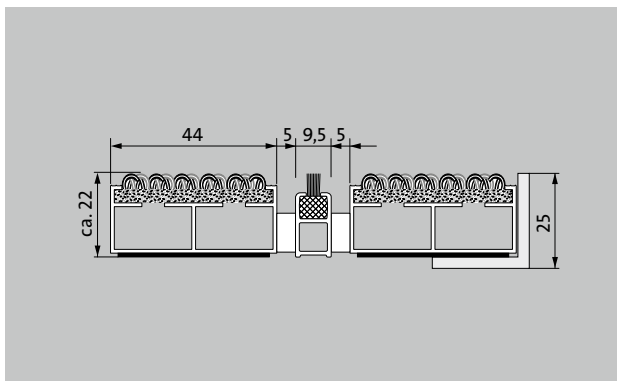

emco DIPLOMAT Premium Large (velik) z vložkom Outdoor in ščetkasto letvijo

tip 522 PL Outdoor B

1 2 3 zunaj (cona 1)

Posebno širok in vremensko odporni vhodni predpražnik Premium z vložkom Outdoor za znatno temeljito odstranitev grobe umazanije. Dodatni profil ponuja poseben učinek čiščenja. Optimalno zasnovan za zgradbe z običajno do močno obremenitvijo.

opis

Trpežen vhodni predpražnik Premium, ki se lahko zvije, s posebno širokimi profilnimi palicami in učinkovitim vložkom za naležno položitev. Izdelava po meri v širini in pohodni globini brez izravnalnega profila. Dobavljivo v vseh geometrijskih oblikah.

tip 522 PL Outdoor B

ca. Višina (mm)	22
povožnost	otroški voziček Voziček za vreče invalidski voziček
standarden razmik med profili ca. (mm)	5 ,distančniki iz gume
avtomatski sistemi vrat	presledek med profili opcijsko tudi 3 mm za predel rotirajočih vrat po EN 16005
povezava	s plastiko ovito inox vrvico
maks. širina/dolžina profilov, enodelna (mm):	3000
širina profila (mm)	44
Globina/Pohodna globina, enodelen (mm):	1500
teža (kg/m²)	10,3
delitev predpražnika po delovnih normah ali na željo stranke	od dolžine profila 3000 mm ali max.teže predpražnika 45 kg
nosilni profil	iz torzijsko trdnega aluminija, z izolacijo Premium proti pohodnemu zvoku na spodnji strani
nastopna ploskev	Vremensko odporen vložek Outdoor za znatno temeljito odstranjevanje grobe umazanije. Dodatni profil poveča učinek čiščenja.
gorljivost	Obnašanje vložka pri požaru v skladu z evropskim standardom EN 13501 v Cf1-s1.
Material z rebrasto zgornjo površino	100 % PA 6 (poliamid)
Razred obremenitve	Primerno za objekt 33