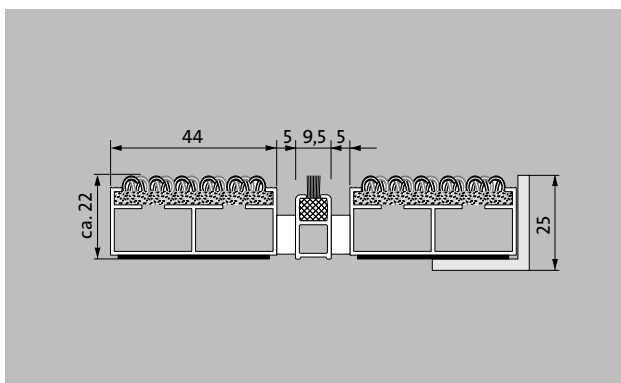

emco DIPLOMAT Premium Large со вставкой Outdoor и узкой щеткой

тип 522 PL Outdoor B

Широкая и погодостойкая грязезащитная решетка Premium со вставкой Outdoor для тщательного удаления крупной грязи. Дополнительный профиль усиливает чистящий эффект. Оптимальное решение для зданий с нормальными и высокими нагрузками.

На улице (зона 1)

Описание

Гибкая и износостойкая грязезащитная решетка Premium с широким профилем и вставкой Performance для прилегающей укладки. Точное изготовление размеров без компенсационного профиля. Любые геометрические формы.

На улице
(зона 1)

Уличная
пыль, волосы,
песок,
пепел, нитки,
небольшие
листочки
и ветки,
осколки от
роликов,
крупный пе-
сок, мелкий
щебень

гарантия
5 лет

подходит для
объектов 33