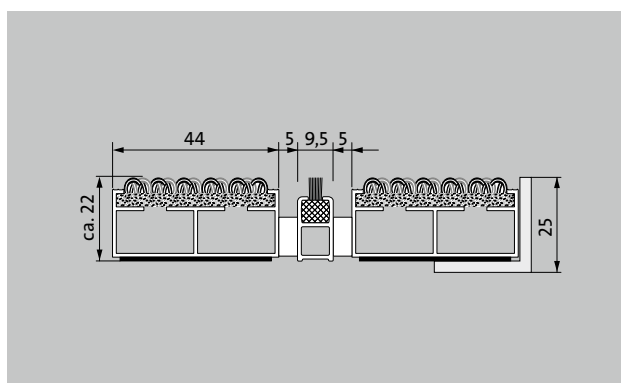

emco DIPLOMAT Premium Large Con inserto Outdoor e spazzola in linea

tipo 522 PL Outdoor B

descrizione

Tappeto d'ingresso Premium arrotolabile e resistente con barre a profilo extra-largo e inserto performance per opzioni di installazione supportate. Larghezza e direzione di transito personalizzabili disponibili senza profilo di compensazione. Disponibile in qualsiasi forma geometrica.

tipo 522 PL Outdoor B

altezza appr. (mm)	22
transitabilità	carrozzina Carrello porta-sacchi sedie a rotelle
distanza profili standard ca. (mm)	5, distanziatore di gomma
sistemi di porte automatiche	Distanza tra i profili anche di 3 mm (optional) per porte girevoli ai sensi della norma EN 16005
collegamento	con cavo di acciaio inossidabile rivestito di plastica
Max. larghezza / lunghezza del profilo per singola sezione (mm)	3000
Larghezza profilo (mm)	44
Direzione / direzione di transito per sezione singola (mm)	1500
peso (kg/m²)	10,3
Per taglio tappeti a norma di fabbrica o su richiesta del cliente	da una lunghezza del profilo di 3000 mm o un peso massimo del tappeto di 45 kg
profilo portante	Realizzato con alluminio rigido con isolamento fonoassorbente Premium sul lato inferiore
Superficie di calpestio	L'inserto Outdoor resistente alle intemperie per una rimozione visibilmente accurata dello sporco grossolano. Il profilo aggiuntivo aumenta il potere pulente.
reazione al fuoco	Inserto con classificazione antincendio Cfl-s1 secondo EN 13501.
Mucchio di materiale	100% PA 6 (poliammide)
Carico di classe	Adatto per edifici 33