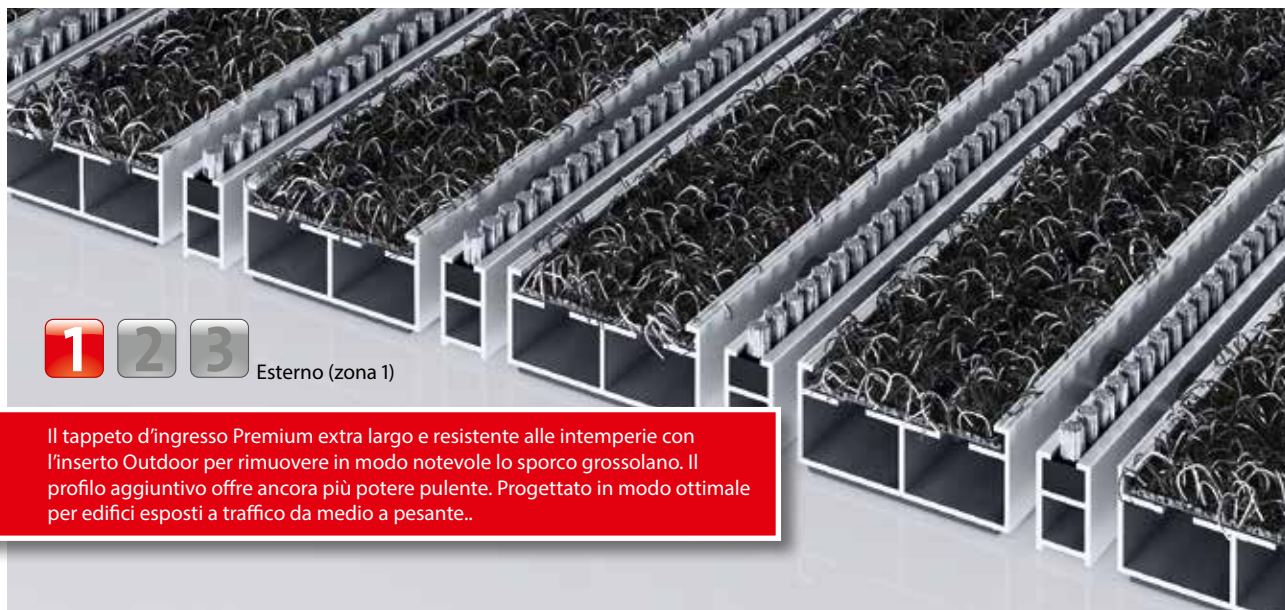

emco DIPLOMAT Premium Large Con inserto Outdoor e spazzola in linea

tipo 522 PL Outdoor B

descrizione

Tappeto d'ingresso Premium arrotolabile e resistente con barre a profilo extra-largo e inserto performance per opzioni di installazione supportate. Larghezza e direzione di transito personalizzabili disponibili senza profilo di compensazione. Disponibile in qualsiasi forma geometrica.

Esterno
(zona 1)

polvere strada-
dale, capelli,
sabbia, cene-
re, fibre tessili,
foglioline e
rametti, pie-
trisco, sabbia
grossolana,
ciottolini

Molto adatto
per proprietà

emco DIPLOMAT Premium Large Con inserto Outdoor e spazzola in linea

tipo 522 PL Outdoor B

altezza appr. (mm)	22
transitabilità	carrozzina Carrello porta-sacchi sedie a rotelle
distanza profili standard ca. (mm)	5, distanziatore di gomma
sistemi di porte automatiche	Distanza tra i profili anche di 3 mm (optional) per porte girevoli ai sensi della norma EN 16005
collegamento	con cavo di acciaio inossidabile rivestito di plastica
Max. larghezza / lunghezza del profilo per singola sezione (mm)	3000
Larghezza profilo (mm)	44
Direzione / direzione di transito per sezione singola (mm)	1500
peso (kg/m²)	10,3
Per taglio tappeti a norma di fabbrica o su richiesta del cliente	da una lunghezza del profilo di 3000 mm o un peso massimo del tappeto di 45 kg
profilo portante	Realizzato con alluminio rigido con isolamento fonoassorbente Premium sul lato inferiore
Superficie di calpestio	L'inserto Outdoor resistente alle intemperie per una rimozione visibilmente accurata dello sporco grossolano. Il profilo aggiuntivo aumenta il potere pulente.
reazione al fuoco	Inserto con classificazione antincendio Cfl-s1 secondo EN 13501.
Mucchio di materiale	100% PA 6 (poliammide)
Carico di classe	Adatto per edifici 33