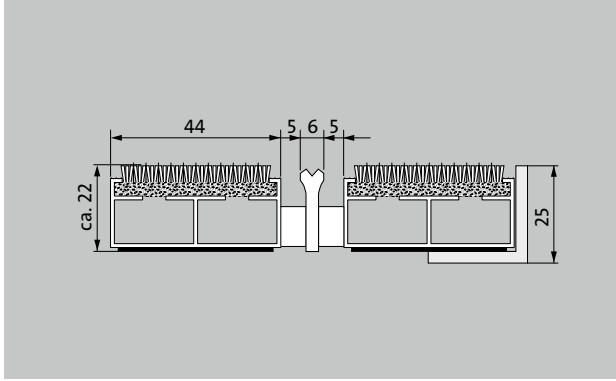

## tip 522 PL Maximus K

1 2 3 İç ve dış (üstü kapalı, bölge 1+2)

Halı görünümündeki zarif Maximus üst dokuya sahip ekstra geniş premium giriş paspası, kaliteli Tufting-Velours ve değerli görünüşü ile ön plana çıkar. Özellikle ince kirlerin temizlenmesi için uygundur. İlave profil, ekstra bir temizlik etkisi sunar. Normal yoğun arası yaya sirkülasyonuna sahip bina girişleri için optimum şekilde tasarlanmıştır.

### tarif

Zemin üstü serbest döşeme için ekstra geniş profil çubuklara ve performanslı üst dokuya sahip sarılabilir, son derece dayanıklı üst sınıf giriş paspası. Denge profili olmadan genişlik ve yürüme derinliği bakımından tam ölçülü üretim imkanı. Tüm geometrik biçimler temin edilebilir.

## tip 522 PL Maximus K

yaklaşık yükseklik (mm)	22
katlanabilir ve taşınabilir	çocuk arabası El arabası tekerlekli sandalye
standart profil aralığı yaklaşık (mm)	5 , lastik aralık koruyucu conta
otomatik kapı sistemleri	EN 16005'e uygun döner kapılar için opsiyonel 3 mm profil aralığı da temin edilir
birleşme	plastik kaplamalı paslanmaz çelik halat ile
maks. genişlik / profil uzunluğu tek parça (mm):	3000
Profil yüksekliği (mm)	44
Derinlik / yürüme derinliği tek parça (mm):	1500
ağırlık (kg/m <sup>2</sup> )	12,1
Fabrika standartlarına göre veya müşteri isteği üzere paspas bölünmesi	3000 mm'den başlayan pofil uzunluğu ya da en fazla 45 kg paspas ağırlığı
taşıyıcı profil	burkulmaz özellikli, yürüyüş sesi soğurucu Premium tabaka beslemeli alüminyum
yürüyüş zemini	Tarz sahibi Maximus fitili yüksek kaliteli tafting velurdan üretilmiştir ve değerli görünümüyle öne çıkar. İlave profil sayesinde temizlik etkisi artmaktadır.
Lifler	%100 PA 6.6 (Poliamit)
Zorlama sınıfı	Bina için uygun 33