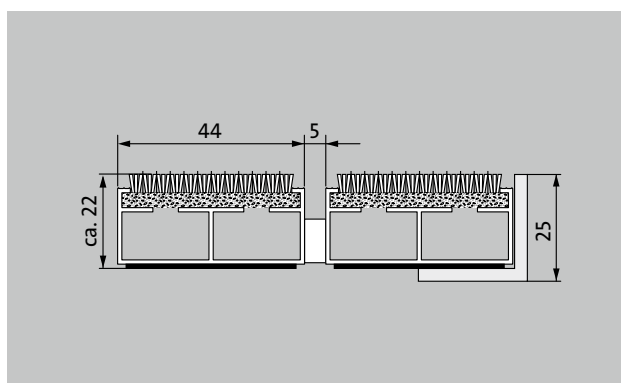

Typ 522 PL Maximus Image

1 2 3 do interiéru i zastřešeného exteriéru (zóna 1+2)

Extrémně široká vstupní rohož Premium s vložkou Maximus Image pro jednobarevný potisk podle individuálních barevných přání je první volbou, pokud jde o jedinečný design a vynikající redukci jemných nečistot. Optimální pro budovy s normálním až silným zatížením.

popis

Svinovací a odolná vstupní rohož Premium s extra širokými profilovými lištami a vložkou Performance pro instalování dosednutím. Vhodné pro jednobarevný potisk podle individuálního přání na výběr barvy. Přesná šířka vyhotovení a hloubka pro chůzi bez kompenzačního profilu. Dodáváme všechny geometrické tvary.