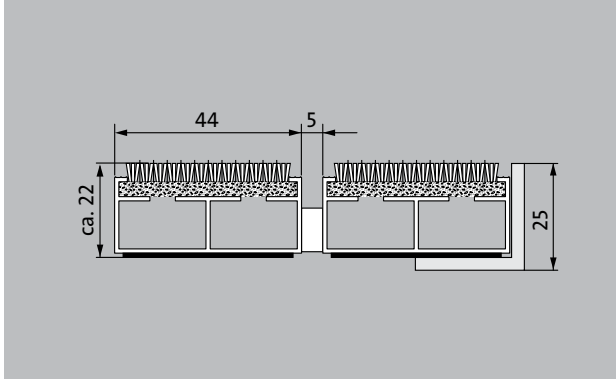

## tip 522 PL Maximus Image + Design

Kişisel tasarım ve mükemmel ince kir azaltımı söz konusu olduğunda ilk seçim, logo ve karakteristik el yazısı baskısına uygun Maximus Image Logo'lu ekstra geniş premium giriş paspasıdır. Normal yoğun arası yaya sirkülasyonuna sahip bina girişleri için optimum şekilde tasarlanmıştır.

**1** **2** **3** İç ve dış (üstü kapalı, bölge 1+2)

### tarif

Zemin üstü serbest döşeme için ekstra geniş profil çubuklara ve performanslı üst dokuya sahip sarılabilir, son derece dayanıklı üst sınıf giriş paspası. Çok renkli tasarım, logo ve yazı baskısına uyumlu. Denge profili olmadan genişlik ve yürüme derinliği bakımından tam ölçülü üretim imkanı. Tüm geometrik biçimler temin edilebilir.