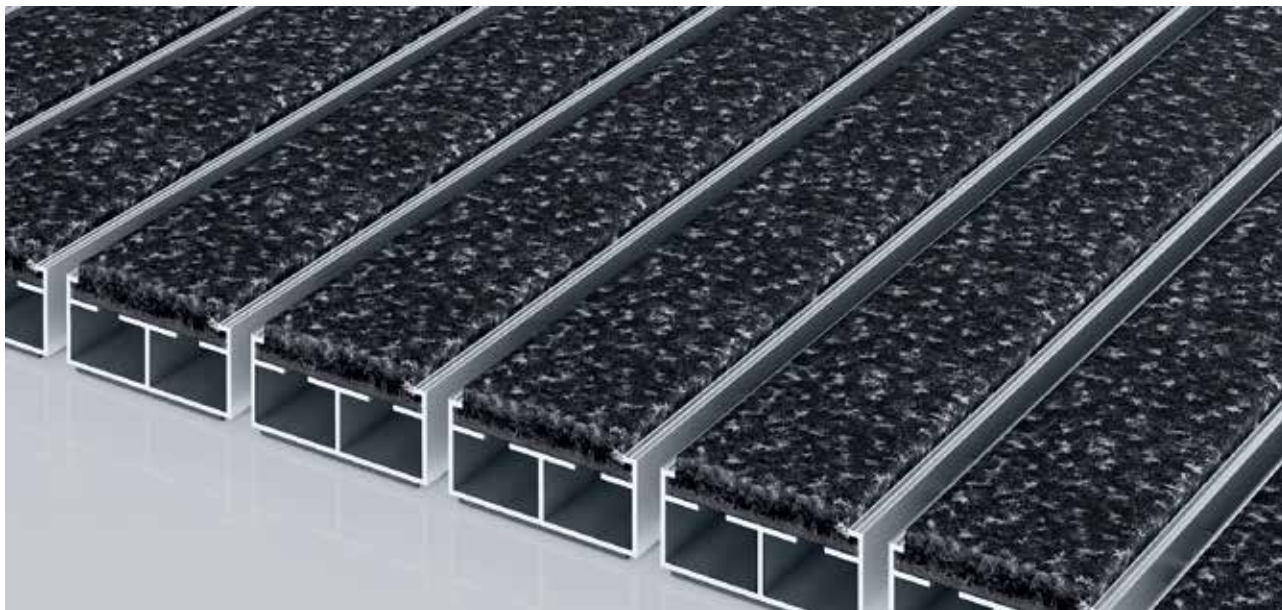

## тип 522 PL Innova

Широкая грязезащитная решетка Premium с очень практичной вставкой Innova обеспечивает презентабельный внешний вид и улучшает акустику в здании. В первую очередь для сбора мелкой грязи. Оптимальное решение для зданий с нормальными и высокими нагрузками.

### Описание

Гибкая и износостойкая грязезащитная решетка Premium с широким профилем и вставкой Performance для прилегающей укладки. Точное изготовление размеров без компенсационного профиля. Любые геометрические формы.