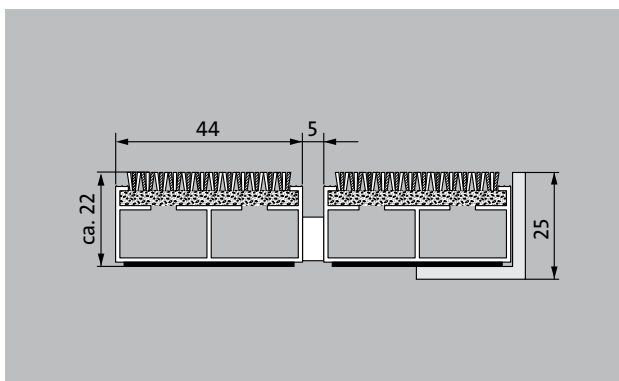

тип 522 PL Innova

Широкая грязезащитная решетка Premium с очень практичной вставкой Innova обеспечивает презентабельный внешний вид и улучшает акустику в здании. В первую очередь для сбора мелкой грязи. Оптимальное решение для зданий с нормальными и высокими нагрузками.

На улице и в помещении (под козырьком, зона 1 + 2)

Описание

Гибкая и износостойкая грязезащитная решетка Premium с широким профилем и вставкой Performance для прилегающей укладки. Точное изготовление размеров без компенсационного профиля. Любые геометрические формы.

На улице и в помещении (под козырьком, зона 1 + 2)

Уличная пыль, волосы, пепел, нитки, небольшие листочки и ветки, осколки от роликов, крупный песок, мелкий щебень

влажная уличная пыль, влажный песок, пыль и т.д.

класс R 12 согласно DIN 51130

гарантия 5 лет

Cfl-s1

подходит для объектов 31