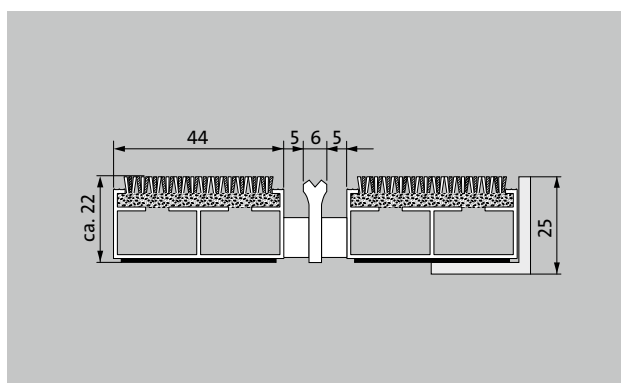

emco DIPLOMAT Premium Large (velik) z vložkom Innova in strgalnim robom

tip 522 PL Innova K

opis

Trpežen vhodni predpražnik Premium, ki se lahko zvije, s posebno širokimi profilnimi palicami in učinkovitim vložkom za naležno položitev. Izdelava po meri v širini in pohodni globini brez izravnalnega profila. Dobavljivo v vseh geometrijskih oblikah.

barve

36.01 črne barve

36.02 antracitne barve

36.03 sive barve

emco DIPLOMAT Premium Large (velik) z vložkom Innova in strgalnim robom

tip 522 PL Innova K

ca. Višina (mm)	22
povožnost	otroški voziček Voziček za vreče invalidski voziček
standarden razmik med profili ca. (mm)	5, distančniki iz gume
avtomatski sistemi vrat	presledek med profili opcijsko tudi 3 mm za predel rotirajočih vrat po EN 16005
povezava	s plastiko ovito inox vrvico
maks. širina/dolžina profilov, enodelna (mm):	3000
širina profila (mm)	44
Globina/Pohodna globina, enodelen (mm):	1500
teža (kg/m²)	11,9
delitev predpražnika po delovnih normah ali na željo stranke	od dolžine profila 3000 mm ali max.teže predpražnika 45 kg
nosilni profil	iz torzijsko trdnega aluminija, z izolacijo Premium proti pohodnemu zvoku na spodnji strani
nastopna ploskev	Posebno prilagodljiv vložek Innova zagotavlja reprezentativen izgled in izboljša akustiko prostora. Dodatni profil poveča učinek čiščenja.
gorljivost	Obnašanje vložka pri požaru v skladu z evropskim standardom EN 13501 v Cf1-s1.
Material z rebrasto zgornjo površino	100 % PA 6 (poliamid)
Razred obremenitve	Primerno za objekt 33
Barvna obstojnost proti svetlobi ISO 105 B02	dobro 5-6
Barvna obstojnost proti drgnjenju ISO 105 X12	dobro 4-5
Barvna obstojnost proti vodi ISO 105 E01	dobro 4-5