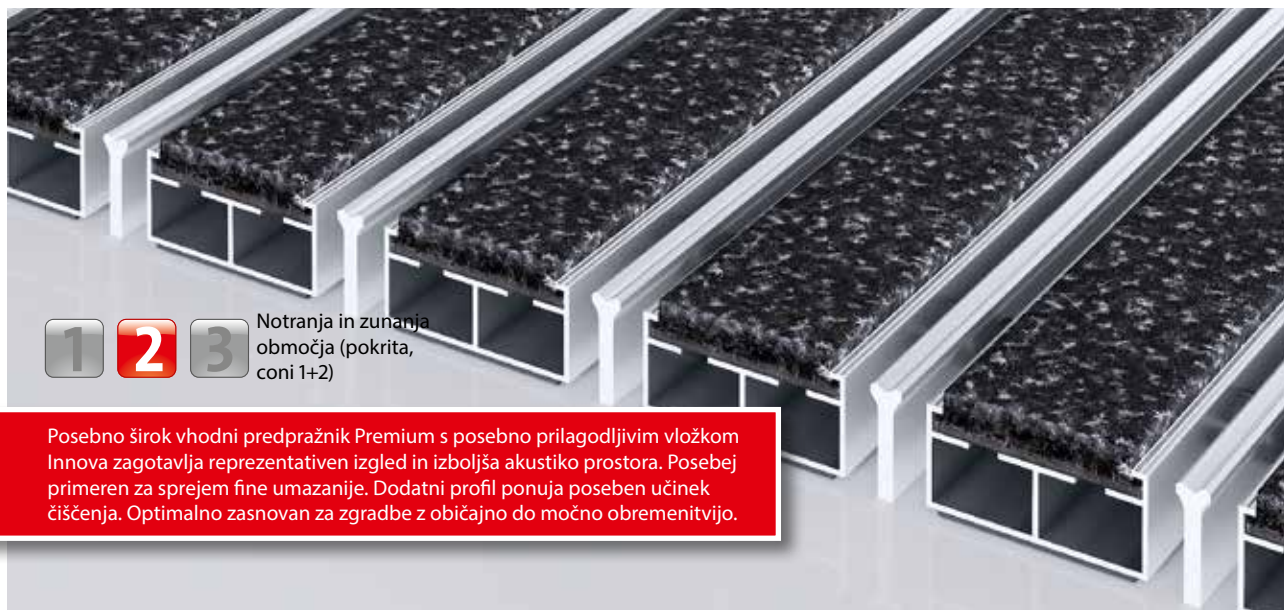

emco DIPLOMAT Premium Large (velik) z vložkom Innova in strgalnim robom

tip 522 PL Innova K

opis

Trpežen vhodni predpražnik Premium, ki se lahko zvije, s posebno širokimi profilnimi palicami in učinkovitim vložkom za naležno položitev. Izdelava po meri v širini in pohodni globini brez izravnalnega profila. Dobavljivo v vseh geometrijskih oblikah.

Notranja in zunanja območja (pokrita, coni 1+2)

cestni prah, lasje, pesek, pepel, tekstilna vlakna, manjši listi in vejice, itd.

moker cestni prah, peščene usedline, prah itd.

Cfl-s1

Močan, primeren za objekte

barve

36.01 črne barve

36.02 antracitne barve

36.03 sive barve

emco DIPLOMAT Premium Large (velik) z vložkom Innova in strgalnim robom

tip 522 PL Innova K

ca. Višina (mm)	22
povožnost	otroški voziček Voziček za vreče invalidski voziček
standarden razmik med profili ca. (mm)	5, distančniki iz gume
avtomatski sistemi vrat	presledek med profili opcijsko tudi 3 mm za predel rotirajočih vrat po EN 16005
povezava	s plastiko ovito inox vrvico
maks. širina/dolžina profilov, enodelna (mm):	3000
širina profila (mm)	44
Globina/Pohodna globina, enodelen (mm):	1500
teža (kg/m²)	11,9
delitev predpražnika po delovnih normah ali na željo stranke	od dolžine profila 3000 mm ali max.teže predpražnika 45 kg
nosilni profil	iz torzijsko trdnega aluminija, z izolacijo Premium proti pohodnemu zvoku na spodnji strani
nastopna ploskev	Posebno prilagodljiv vložek Innova zagotavlja reprezentativen izgled in izboljša akustiko prostora. Dodatni profil poveča učinek čiščenja.
gorljivost	Obnašanje vložka pri požaru v skladu z evropskim standardom EN 13501 v Cf1-s1.
Material z rebrasto zgornjo površino	100 % PA 6 (poliamid)
Razred obremenitve	Primerno za objekt 33
Barvna obstojnost proti svetlobi ISO 105 B02	dobro 5-6
Barvna obstojnost proti drgnjenju ISO 105 X12	dobro 4-5
Barvna obstojnost proti vodi ISO 105 E01	dobro 4-5