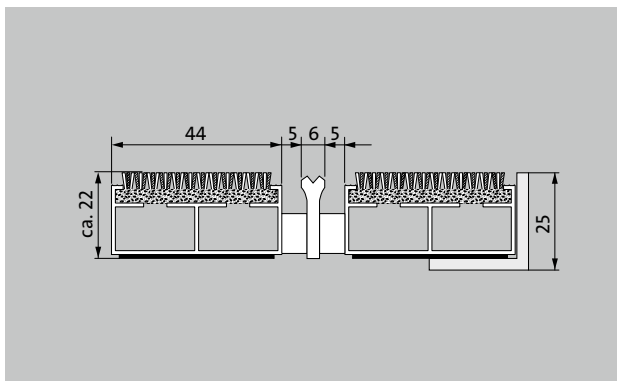

type 522 PL Innova K

beschrijving

Oprolbare, uiterst slijtvaste Premium entreemat met extra brede profielen en kwalitatief hoogwaardige inlage. Geschikt voor opliggende toepassing. Wordt op maat gemaakt en is in alle vormen leverbaar.

type 522 PL Innova K

ca. hoogte (mm)	22
berijdbaarheid	kinderwagen Steekwagen rolstoel
standaard profielafstand ca. (mm)	5 mm afstandhouder van rubber
automatische deursystemen	Profielafstand voor draaideuren optioneel in 3 mm, conform EN 16005
verbinding	met kunststof ommantelde staalkabel.
Max. breedte uit één deel (mm)	3000
profielbreedte (mm)	44
Max. looplengte uit één deel (mm)	1500
gewicht (kg/m²)	11,9
Mattending conform voorschriften of conform wens van de klant	tot een profiellengte van 3000 mm of een maximaal gewicht van 45 kg.
draagprofielen	sterk contactgeluidgedempt aluminium draagprofiel met aan de onderzijde Premium geluiddempende stroken
loopvlak	De optisch en akoestisch representatie Innova inlage is uitermate geschikt. Het extra schraapprofiel verhoogt de reinigende werking.
brandgedrag	Brandgedrag van de inlage conform EN 13501 Cf1-s1.
Poolmateriaal	100% PA 6 (polyamide)
Classificatie	Klasse 33
Kleurecht tegen licht conform ISO 105 B02	goed 5 - 6
Kleurecht tegen wrijving conform ISO 105 X12	goed 4 - 5
Kleurecht tegen water conform ISO 105 E01	goed 4 - 5

toebehoren

emco inbouwraam 500: 500-25 AL aluminium
emco inbouwraam 500: 500-25 CN R.V.S. (V2A)
emco inbouwraam 500: 500-25 MS messing
emco LUMINA: LUMINA + LED aluminium
emco LUMINA: LUMINA aluminium
emco LUMINA: LUMINA VIA aluminium
emco aanloopprofiel: A17 aluminium
emco t-profiel: T22
emco afdekprofiel: C22 R.V.S. (V2A)
emco INOX®: LINEO 22 R.V.S. (V2A)
emco INOX®: QUADRO 22 R.V.S. (V2A)
Rubber onderlaag 1 mm: GU 1
Rubber onderlaag 3 mm: GU 3
Rubber onderlaag 5 mm: GU 5
matverbinders: MV worden standaard meegeleverd bij matten die uit meerdere delen bestaan.