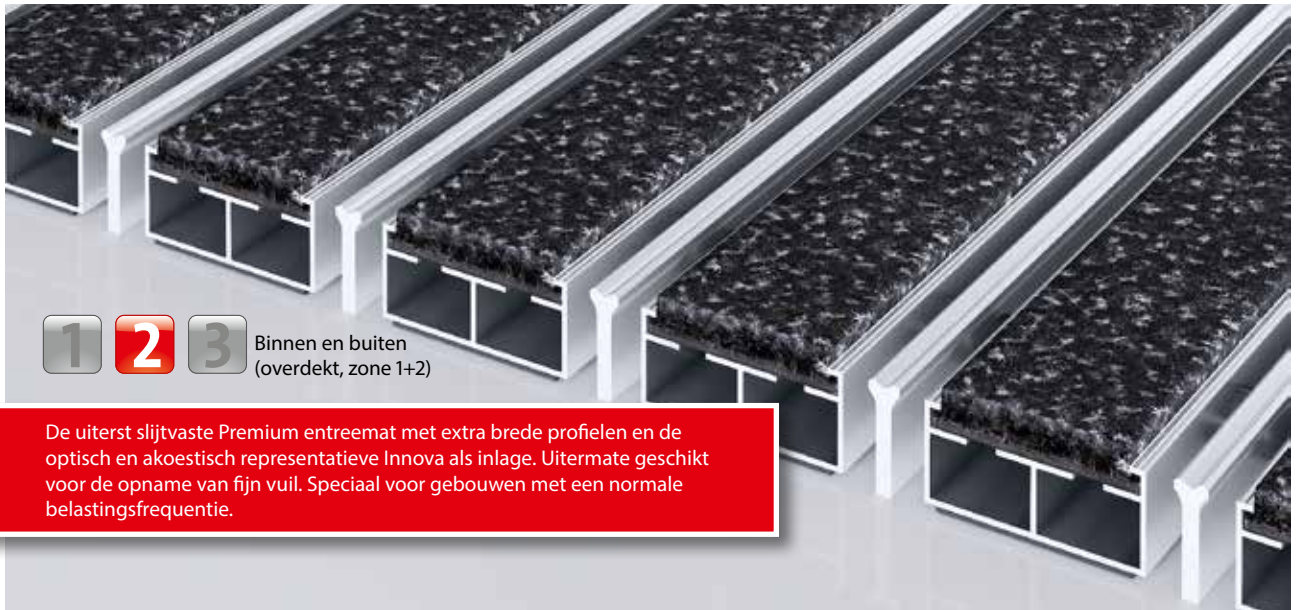

type 522 PL Innova K

beschrijving

Oprolbare, uiterst slijtvaste Premium entreemat met extra brede profielen en kwalitatief hoogwaardige inlage. Geschikt voor opliggende toepassing. Wordt op maat gemaakt en is in alle vormen leverbaar.

Binnen en buiten (overdekt, zone 1+2)

straatvuil, haren, zand, as, textielvezels, kleine bladeren en takjes enz.

vochtig straatvuil, vochtig zand, stof enz.

Brandgedrag (EN13501-1): Cfl-s1

Slijtage classificatie (EN 1307): Zwaar gebruik (32)

type 522 PL Innova K

ca. hoogte (mm)	22
berijdbaarheid	kinderwagen Steekwagen rolstoel
standaard profielafstand ca. (mm)	5 mm afstandhouder van rubber
automatische deursystemen	Profielafstand voor draaideuren optioneel in 3 mm, conform EN 16005
verbinding	met kunststof ommantelde staalkabel.
Max. breedte uit één deel (mm)	3000
profielbreedte (mm)	44
Max. looplengte uit één deel (mm)	1500
gewicht (kg/m²)	11,9
Mattending conform voorschriften of conform wens van de klant	tot een profiellengte van 3000 mm of een maximaal gewicht van 45 kg.
draagprofielen	sterk contactgeluidgedempt aluminium draagprofiel met aan de onderzijde Premium geluiddempende stroken
loopvlak	De optisch en akoestisch representatie Innova inlage is uitermate geschikt. Het extra schraapprofiel verhoogt de reinigende werking.
brandgedrag	Brandgedrag van de inlage conform EN 13501 Cf1-s1.
Poolmateriaal	100% PA 6 (polyamide)
Classificatie	Klasse 33
Kleurecht tegen licht conform ISO 105 B02	goed 5 - 6
Kleurecht tegen wrijving conform ISO 105 X12	goed 4 - 5
Kleurecht tegen water conform ISO 105 E01	goed 4 - 5