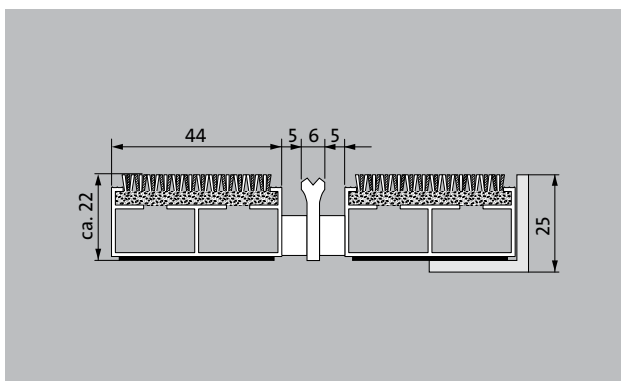

emco DIPLOMATE Premium Large avec revêtement innova et profilé grattoir

Type 522 PL Innova K

Le tapis d'entrée Premium à profilés extra larges avec revêtement Innova permet de donner un nouvel aspect soigné à votre entrée tout en atténuant les nuisances sonores. Lutte efficacement contre les salissures fines. Le profilé supplémentaire améliore l'effet de nettoyage. Adapté pour les entrées avec un trafic normal à fort.

1 **2** **3** Pour l'intérieur et l'extérieur (couvert, zone 1+2)

Description

Tapis d'entrée Premium à profilés extra larges et revêtement Performance, ouvert et enroulable, très résistant, pour une pose dans un décaissé de fosse plan. Fabrication entièrement sur mesure.