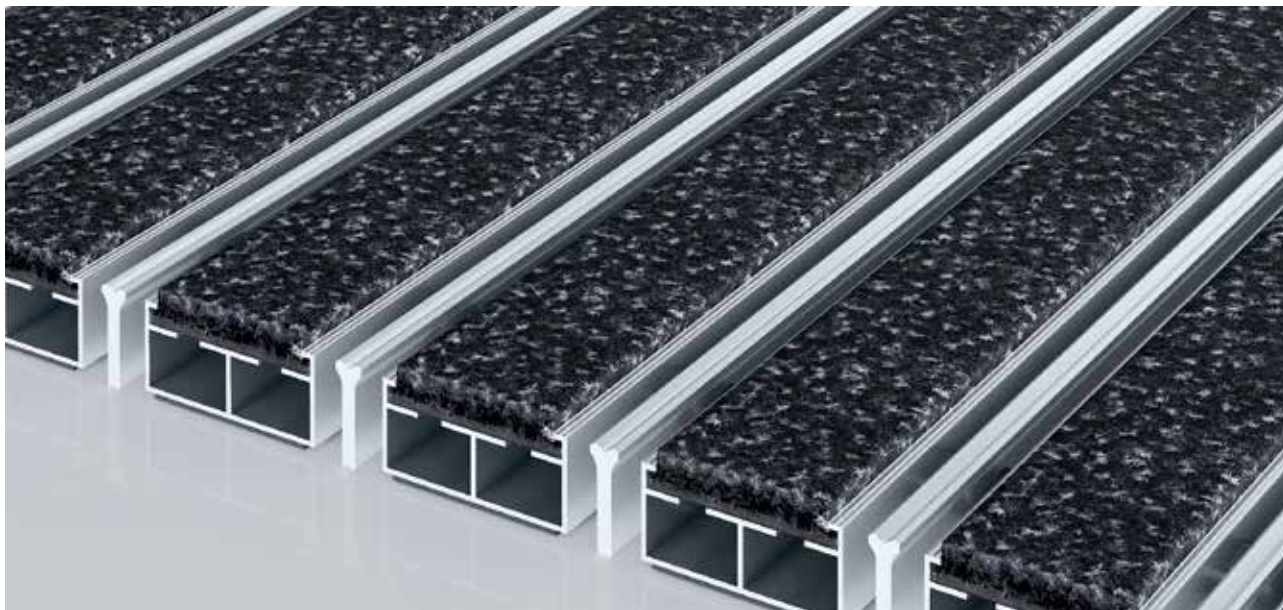

emco DIPLOMATE Premium Large avec revêtement innova et profilé grattoir

Type 522 PL Innova K

Le tapis d'entrée Premium à profilés extra larges avec revêtement Innova permet de donner un nouvel aspect soigné à votre entrée tout en atténuant les nuisances sonores. Lutte efficacement contre les salissures fines. Le profilé supplémentaire améliore l'effet de nettoyage. Adapté pour les entrées avec un trafic normal à fort.

1 **2** **3** Pour l'intérieur et l'extérieur (couvert, zone 1+2)

Description

Tapis d'entrée Premium à profilés extra larges et revêtement Performance, ouvert et enroulable, très résistant, pour une pose dans un décaissé de fosse plan. Fabrication entièrement sur mesure.