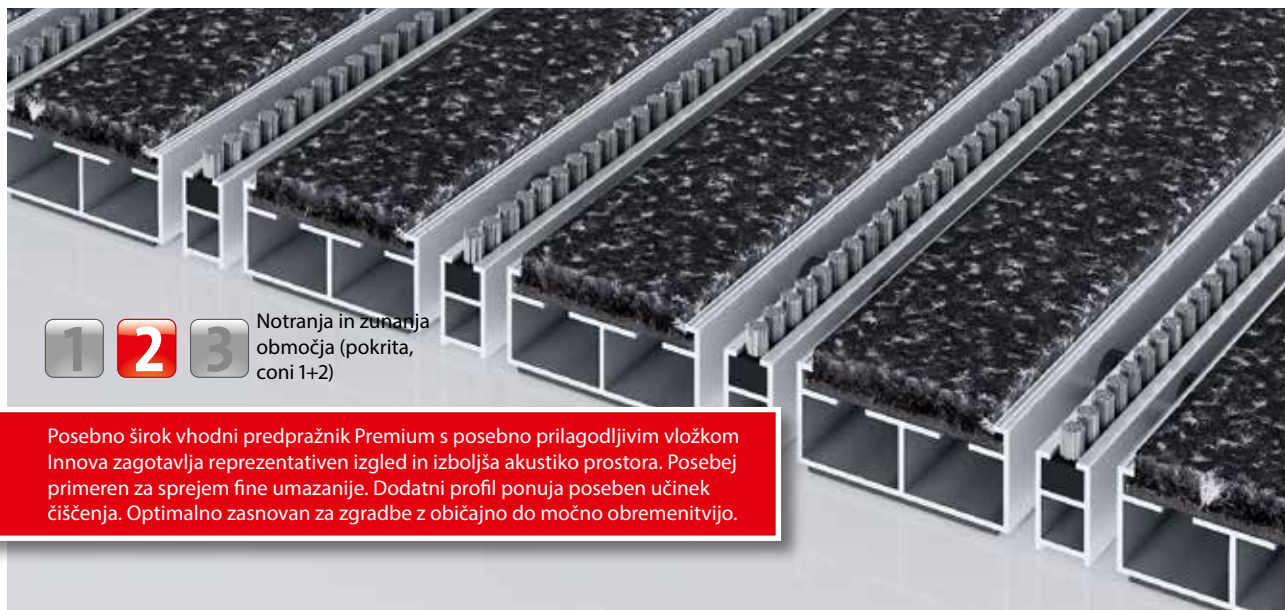

emco DIPLOMAT Premium Large (velik) z vložkom Innova in ščetkasto letvijo

tip 522 PL Innova B

opis

Trpežen vhodni predpražnik Premium, ki se lahko zvije, s posebno širokimi profilnimi palicami in učinkovitim vložkom za nalezno položitev. Izdelava po meri v širini in pohodni globini brez izravnalnega profila. Dobavljivo v vseh geometrijskih oblikah.

Notranja in zunanja območja (pokrita, coni 1+2)

cestni prah, lasje, pesek, pepel, tekstilna vlakna, manjši listi in vejice, itd.

moker cestni prah, peščene usedline, prah itd.

Cfl-s1

Močan, primeren za objekte

emco DIPLOMAT Premium Large (velik) z vložkom Innova in ščetkasto letvijo

tip 522 PL Innova B

ca. Višina (mm)	22
povožnost	otroški voziček Voziček za vreče invalidski voziček
standarden razmik med profili ca. (mm)	5 ,distančniki iz gume
avtomatski sistemi vrat	presledek med profili opcijsko tudi 3 mm za predel rotirajočih vrat po EN 16005
povezava	s plastiko ovito inox vrvico
maks. širina/dolžina profilov, enodelna (mm):	3000
širina profila (mm)	44
Globina/Pohodna globina, enodelen (mm):	1500
teža (kg/m²)	10,5
delitev predpražnika po delovnih normah ali na željo stranke	od dolžine profila 3000 mm ali max.teže predpražnika 45 kg
nosilni profil	iz torzijsko trdnega aluminija, z izolacijo Premium proti pohodnemu zvoku na spodnji strani
nastopna ploskev	Posebno prilagodljiv vložek Innova zagotavlja reprezentativen izgled in izboljša akustiko prostora. Dodatni profil poveča učinek čiščenja.
gorljivost	Obnašanje vložka pri požaru v skladu z evropskim standardom EN 13501 v Cf1-s1.
Material z rebrasto zgornjo površino	100 % PA 6 (poliamid)
Razred obremenitve	Primerno za objekt 33
Barvna obstojnost proti svetlobi ISO 105 B02	dobro 5-6
Barvna obstojnost proti drgnjenju ISO 105 X12	dobro 4-5
Barvna obstojnost proti vodi ISO 105 E01	dobro 4-5