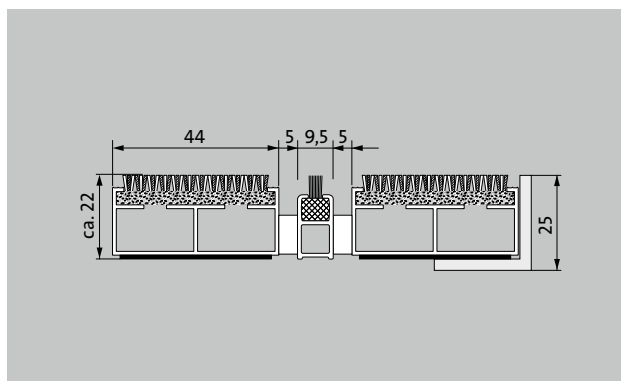

emco DIPLOMAT Premium Large (velik) z vložkom Innova in ščetkasto letvijo

tip 522 PL Innova B

opis

Trpežen vhodni predpražnik Premium, ki se lahko zvije, s posebno širokimi profilnimi palicami in učinkovitim vložkom za nalezno položitev. Izdelava po meri v širini in pohodni globini brez izravnalnega profila. Dobavljivo v vseh geometrijskih oblikah.

emco DIPLOMAT Premium Large (velik) z vložkom Innova in ščetkasto letvijo

tip 522 PL Innova B

ca. Višina (mm)	22
povožnost	otroški voziček Voziček za vreče invalidski voziček
standarden razmik med profili ca. (mm)	5 ,distančniki iz gume
avtomatski sistemi vrat	presledek med profili opcijsko tudi 3 mm za predel rotirajočih vrat po EN 16005
povezava	s plastiko ovito inox vrvico
maks. širina/dolžina profilov, enodelna (mm):	3000
širina profila (mm)	44
Globina/Pohodna globina, enodelen (mm):	1500
teža (kg/m²)	10,5
delitev predpražnika po delovnih normah ali na željo stranke	od dolžine profila 3000 mm ali max.teže predpražnika 45 kg
nosilni profil	iz torzijsko trdnega aluminija, z izolacijo Premium proti pohodnemu zvoku na spodnji strani
nastopna ploskev	Posebno prilagodljiv vložek Innova zagotavlja reprezentativen izgled in izboljša akustiko prostora. Dodatni profil poveča učinek čiščenja.
gorljivost	Obnašanje vložka pri požaru v skladu z evropskim standardom EN 13501 v Cf1-s1.
Material z rebrasto zgornjo površino	100 % PA 6 (poliamid)
Razred obremenitve	Primerno za objekt 33
Barvna obstojnost proti svetlobi ISO 105 B02	dobro 5-6
Barvna obstojnost proti drgnjenju ISO 105 X12	dobro 4-5
Barvna obstojnost proti vodi ISO 105 E01	dobro 4-5