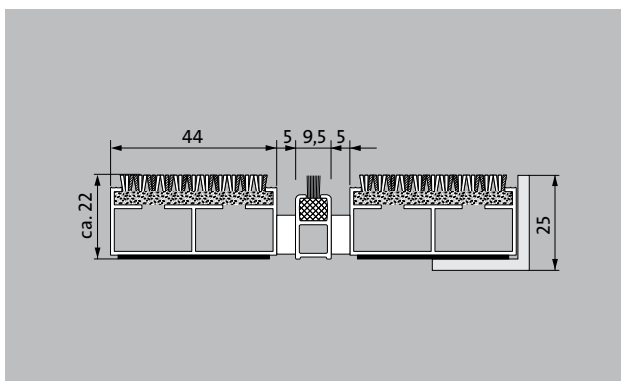

## Type 522 PL Conform B

Le tapis d'entrée Premium à profilés extra-larges avec revêtement Conform conçu avec des fibres recyclées s'intègre parfaitement aux revêtements de sols en bois. Lutte efficacement contre les salissures fines. Adapté pour les entrées avec un trafic extrême.

### Description

Tapis d'entrée Premium à profilés extra-larges et revêtement Performance, ouvert et enroulable, très résistant, pour une pose dans un décaissé de fosse plan. Fabrication entièrement sur mesure.