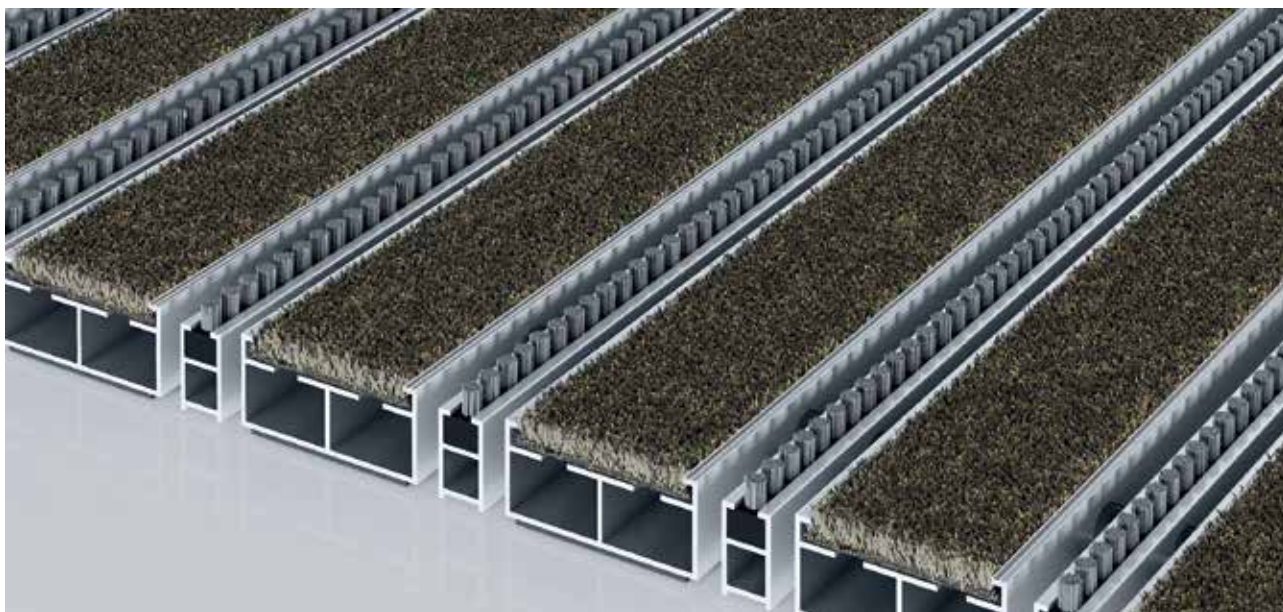

# emco DIPLOMATE Premium Large avec revêtement conform et profilé brosses

## Type 522 PL Conform B

Le tapis d'entrée Premium à profilés extra-larges avec revêtement Conform conçu avec des fibres recyclées s'intègre parfaitement aux revêtements de sols en bois. Lutte efficacement contre les salissures fines. Adapté pour les entrées avec un trafic extrême.

**1** **2** **3** Pour l'intérieur et l'extérieur (couvert, zone 1+2)

### Description

Tapis d'entrée Premium à profilés extra-larges et revêtement Performance, ouvert et enroulable, très résistant, pour une pose dans un décaissé de fosse plan. Fabrication entièrement sur mesure.