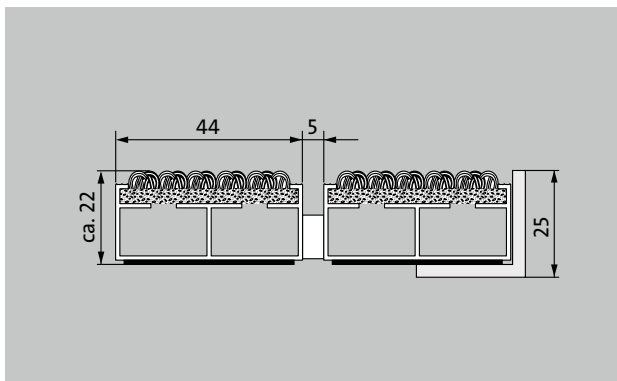

тип 522 PL Care

1

2

3

На улице и в помещении (под козырьком, зона 1+2)

Широкая грязезащитная решетка Premium с прочной вставкой Care отличается крайне высокой износостойкостью - и это правильный выбор, если речь идет об эффективном сборе мелкой грязи. Оптимальное решение для зданий с нормальными и высокими нагрузками.

Описание

Гибкая и износостойкая грязезащитная решетка Premium с широким профилем и вставкой Performance для прилегающей укладке. Точное изготовление размеров без компенсационного профиля. Любые геометрические формы.