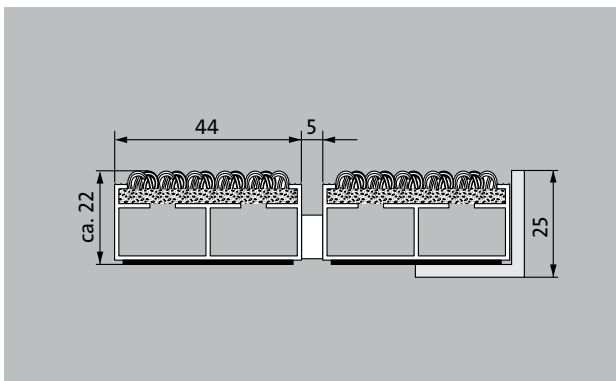

type 522 PL Care

De uiterst slijtaste Premium entree mat met extra brede profielen en de robuuste inlage Care. Uitermate geschikt voor de opname van fijn vuil. Speciaal voor gebouwen met een normale belastingsfrequentie.

1 **2** **3** Binnen en buiten
(overdekt, zone 1+2)

beschrijving

Oprolbare, uiterst slijtaste Premium entree mat met extra brede profielen en kwalitatief hoogwaardige inlage. Geschikt voor opliggende toepassing. Wordt op maat gemaakt en is in alle vormen leverbaar.