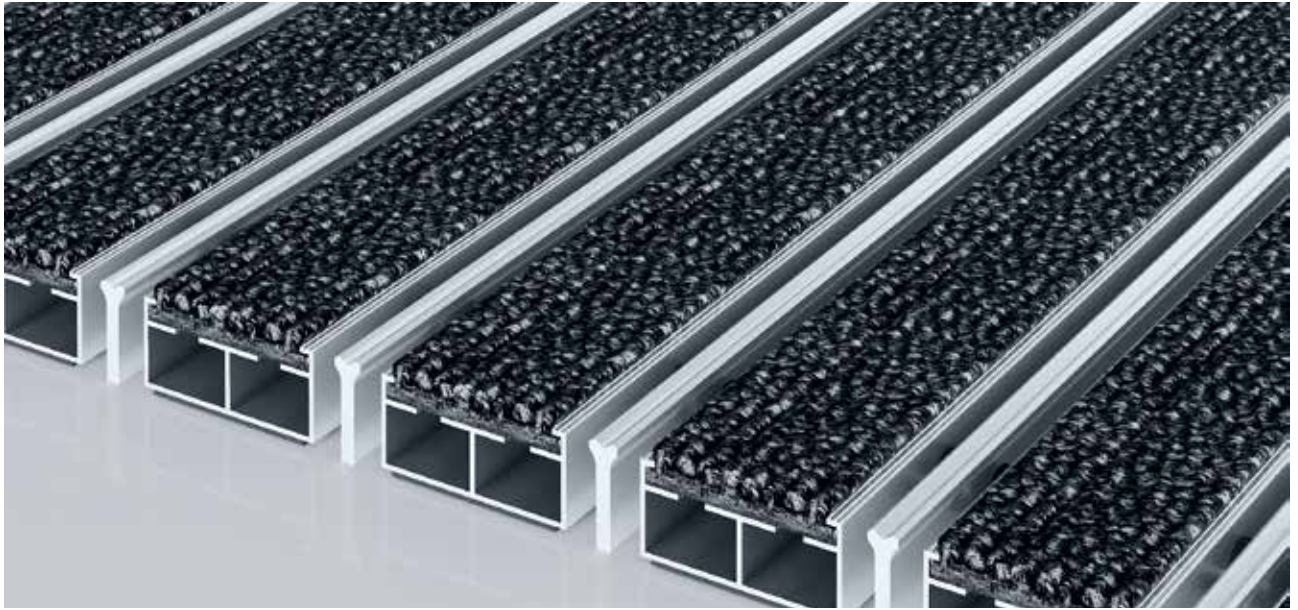

emco Diplomaat Premium Large met Care inlage en schraaprofiel

type 522 PL Care K

De uiterst slijtveste Premium entreemat met extra brede profielen en de robuuste inlage Care. Uitermate geschikt voor de opname van fijn vuil. Speciaal voor gebouwen met een normale belastingsfrequentie.

1 **2** **3** Binnen en buiten
(overdekt, zone 1+2)

beschrijving

Oprolbare, uiterst slijtveste Premium entreemat met extra brede profielen en kwalitatief hoogwaardige inlage. Geschikt voor opliggende toepassing. Wordt op maat gemaakt en is in alle vormen leverbaar.