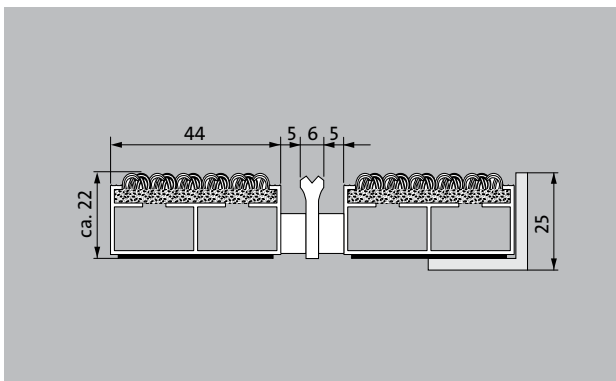

emco Diplomaat Premium Large met Care inlage en schraaprofiel

type 522 PL Care K

De uiterst slijtveste Premium entreemat met extra brede profielen en de robuuste inlage Care. Uitermate geschikt voor de opname van fijn vuil. Speciaal voor gebouwen met een normale belastingsfrequentie.

1 **2** **3** Binnen en buiten
(overdekt, zone 1+2)

beschrijving

Oprolbare, uiterst slijtveste Premium entreemat met extra brede profielen en kwalitatief hoogwaardige inlage. Geschikt voor opliggende toepassing. Wordt op maat gemaakt en is in alle vormen leverbaar.

Binnen en buiten (overdekt, zone 1+2)

straatvuil, haren, zand, as, textielvezels, kleine bladeren en takjes enz.

vochtig straatvuil, vochtig zand, stof enz.

5 jaar garantie

Brandgedrag (EN13501-1): Cfl-s1

Klasse 33