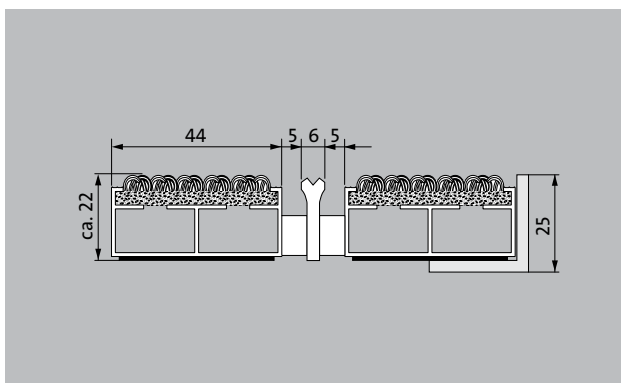

Emco DIPLOMAT Premium Large s vložkou Care a škrabací hranou

Typ 522 PL Care K

Extra široká vstupní rohož Premium s robustní vložkou Care je maximálně odolná proti otěru a je první volbou, pokud jde o účinnou redukci jemných nečistot. Dodatečný profil poskytuje extra čistící efekt. Optimální pro budovy s normálním až silným zatížením.

1 **2** **3** do interiéru i
zastřešeného
exteriéru (zóna 1+2)

popis

Svinovací a odolná vstupní rohož Premium s extra širokými profilovými lištami a vložkou Performance pro instalování dosednutím. Přesná šířka vyhotovení a hloubka pro chůzi bez kompenzačního profilu. Dodáváme všechny geometrické tvary.

Typ 522 PL Care K

přibl.výška (mm)	22
rolovatelnost o odolnost při pojezdech	dětské kočárky dvukolák invalidní vozíky
standartní vzdálenost mezi profily cca (mm)	5 mm gumové distanční kroužky
automatické dveřní systémy	profilová vzdálenost 3 mm pro automatické dveřní systémy podle DIN 18650
spojení	nerezovým lankem potaženým plastovou bužirkou
max. šířka/délka profilu jednodílná (mm)	3000
Šířka profilu (mm)	44
Hloubka/hloubka pro chůzi (mm):	1500
hmotnost (kg/m2)	12,0
Dělení rohoží dle dílenské normy	od délky profilu 3000 mm nebo celkové maximální váhy váhy rohože 30 kg. Profily delší než 2300 mm k dodání za přírážku. Dělení rohoží dle požadavku zákazníka.
nosný profil	ze zesíleného hliníku a prémiovou tlumící páskou na spodní straně
Barva nosného profilu	Standartní hliník. Eloxované barvy za příplatek: EV3 zlatá, C33 střední bronz, C35 černá nebo C31 nerezová ocel
pochozí plocha	Robustní a extrémně oděruvzdorná vložka Care pro efektivní snížení jemných nečistot. Přídavný profil zvyšuje čistící účinek.
reakce na oheň	Protipožární vlastnosti vložky dle EN13501 v Cfl-s1.
Materiál vlasu	100 % PA 6 (Polyamid)
Třída zátěže	vhodné pro objekty s třídou zátěže 33
stálobarevnost a odolnost vůči světlu dle ISO 105 B02	dobré 5-6
barevná stálost při oděru dle ISO 105 X12	dobré 4-5
stálost barev při působení vody dle ISO 105 E01	dobré 4-5